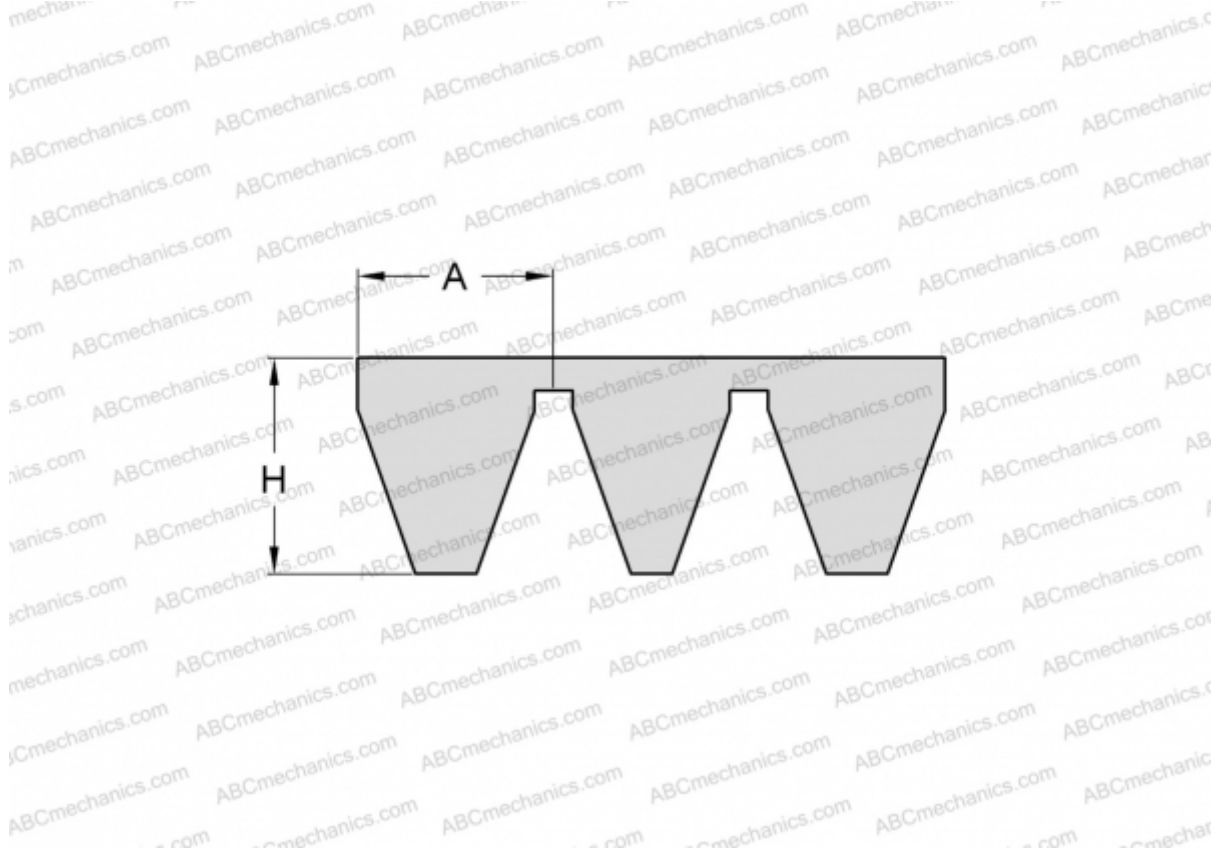

PHG 5V1400X4 SKF

Многоручьевой узкий клиновидный ремень

ТИП: Клиновые ремни, Многоручьевые, Узкие стандарт ANSI (США), Профиль 5V/15J (SKF)

Технические характеристики

РАЗМЕРЫ, ММ

Расчетная длина	3556,000
Ширина, W	60,000
Высота, H	15,100
A	15,000