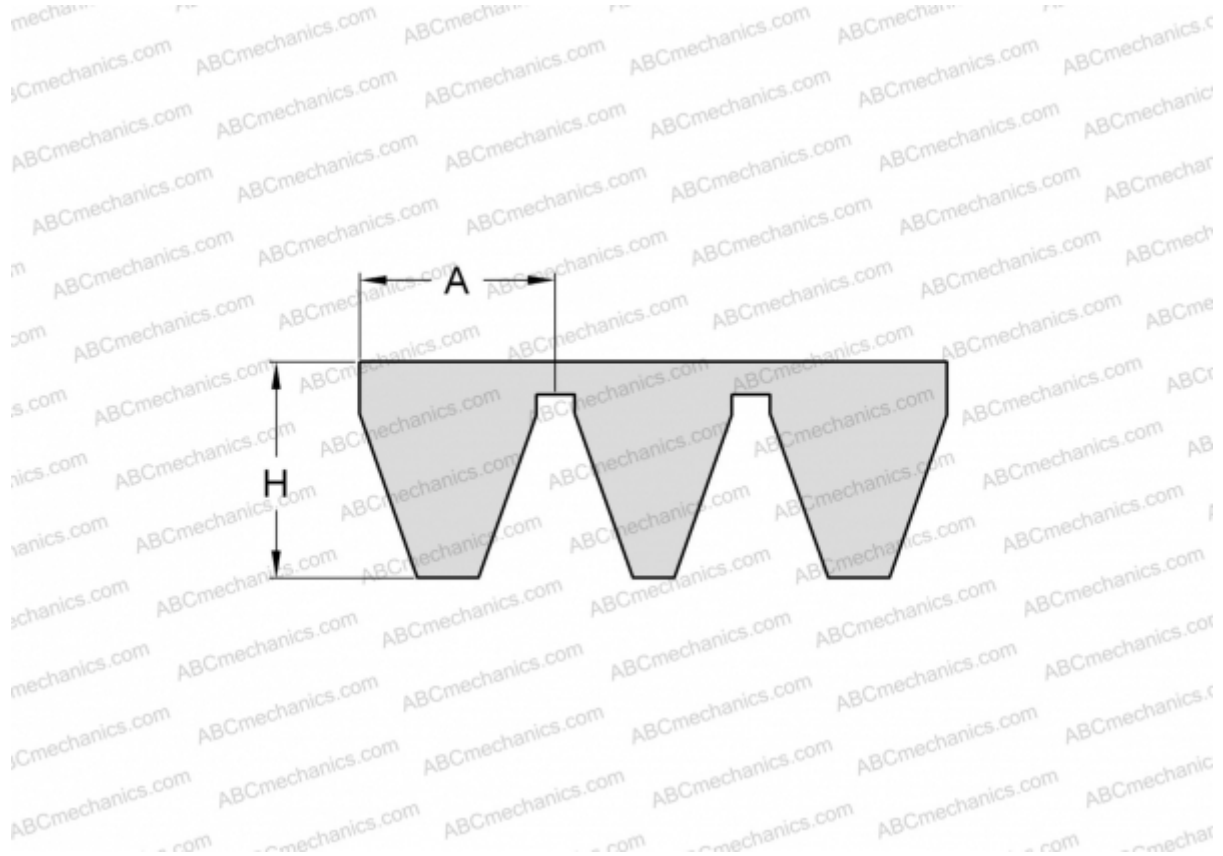

PHG 5V1400X5 SKF

Многоручьевой узкий клиновидный ремень

ТИП: Клиновые ремни, Многоручьевые, Узкие стандарт ANSI (США), Профиль 5V/15J (SKF)

Технические характеристики

РАЗМЕРЫ, ММ

Расчетная длина	3556,000
Ширина, W	75,000
Высота, H	15,100
A	15,000