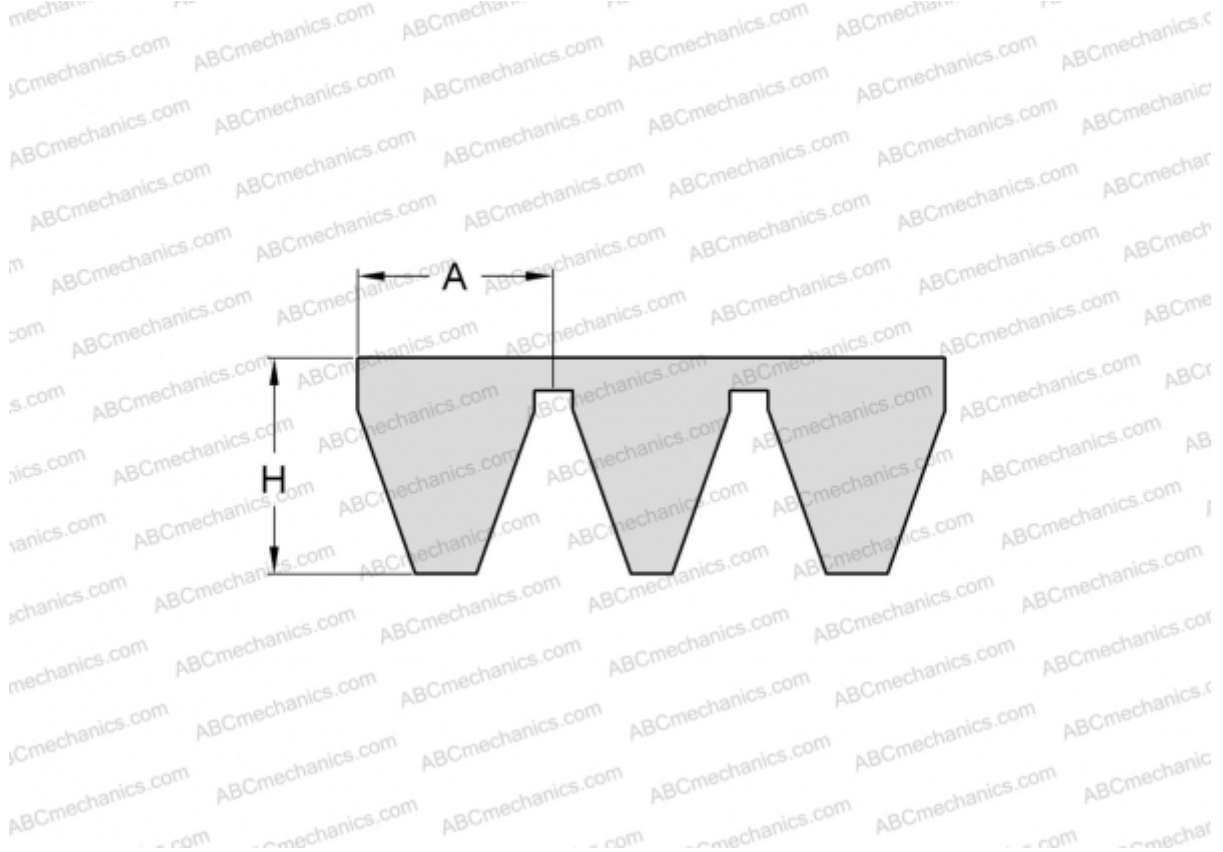

PHG 5V1500X3 SKF

Многоручьевой узкий клиновидный ремень

ТИП: Клиновые ремни, Многоручьевые, Узкие стандарт ANSI (США), Профиль 5V/15J (SKF)

Технические характеристики

РАЗМЕРЫ, ММ

Расчетная длина	3810,000
Ширина, W	45,000
Высота, H	15,100
A	15,000