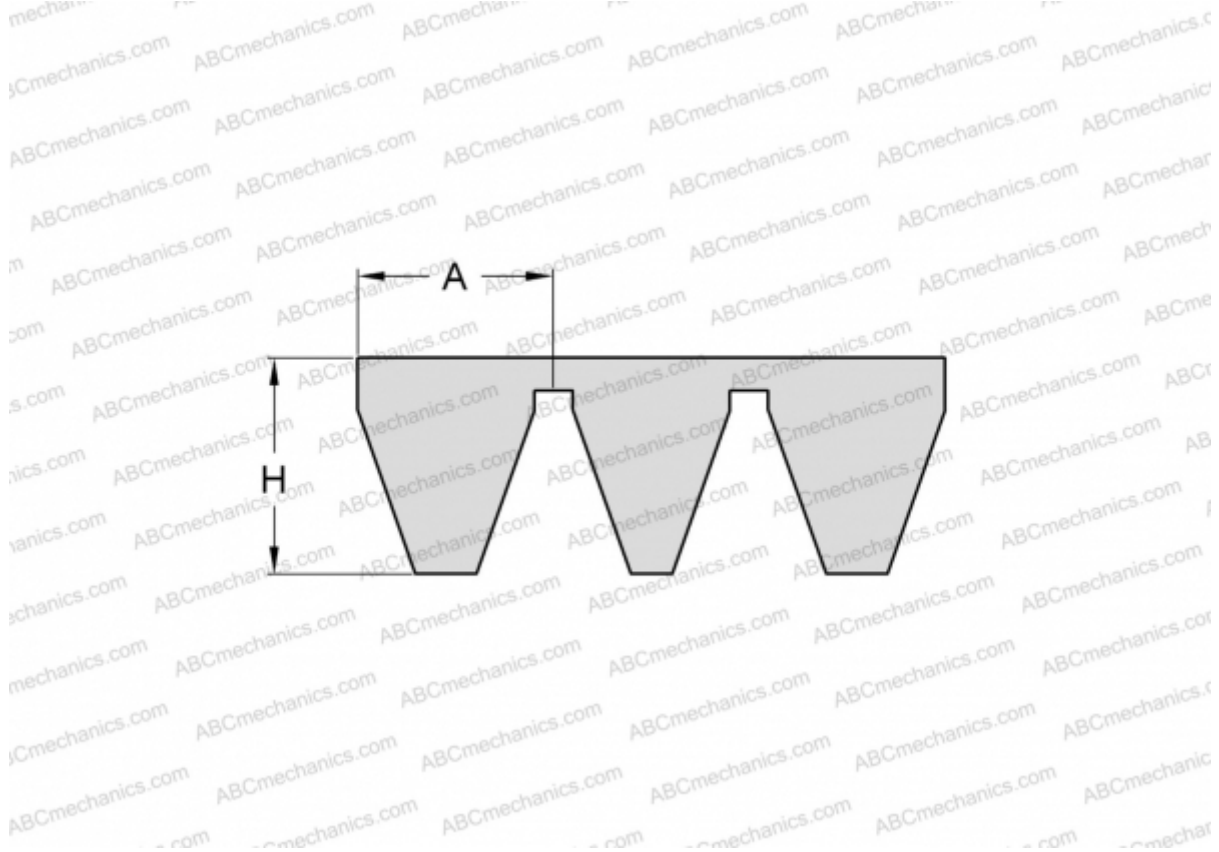

PHG 5V1500X5 SKF

Многоручьевой узкий клиновидный ремень

ТИП: Клиновые ремни, Многоручьевые, Узкие стандарт ANSI (США), Профиль 5V/15J (SKF)

Технические характеристики

РАЗМЕРЫ, ММ

Расчетная длина	3810,000
Ширина, W	75,000
Высота, H	15,100
A	15,000