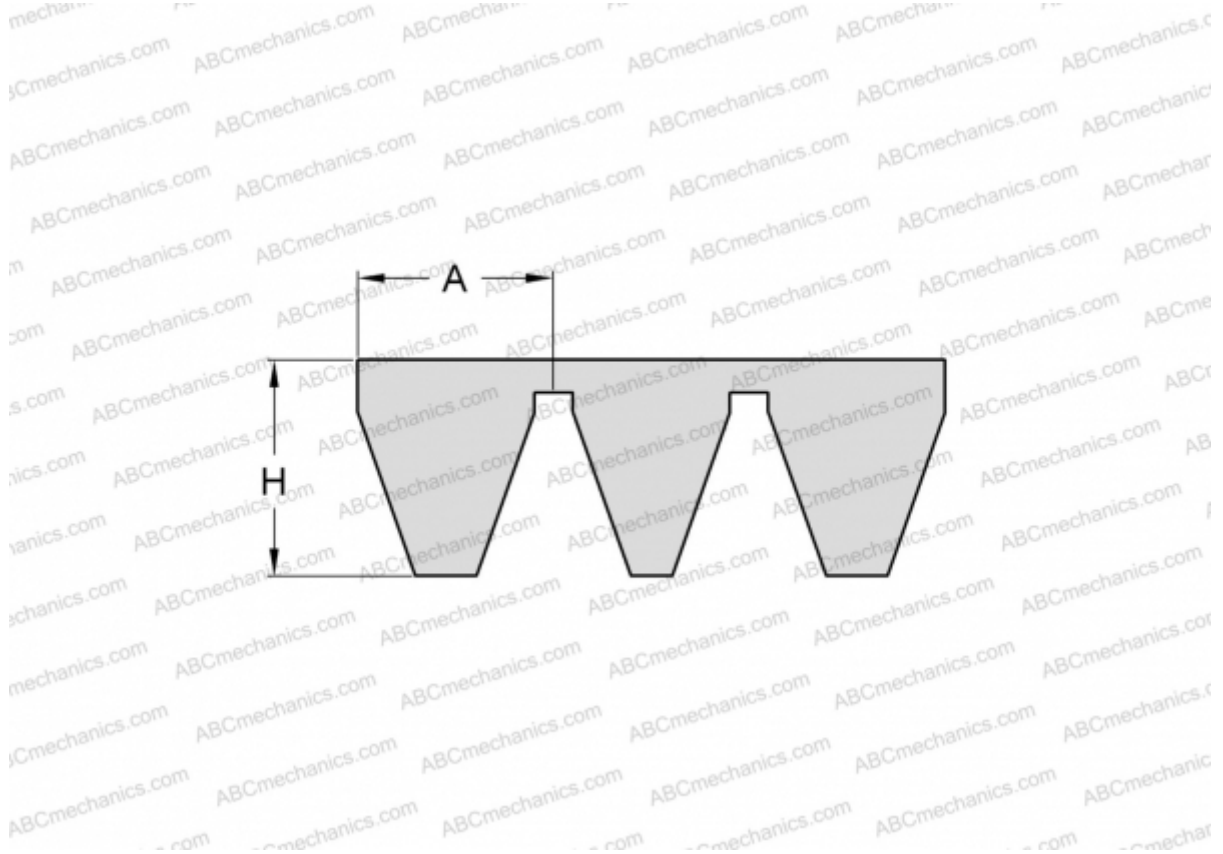

PHG 5V2000X5 SKF

Многоручьевой узкий клиновидный ремень

ТИП: Клиновые ремни, Многоручьевые, Узкие стандарт ANSI (США), Профиль 5V/15J (SKF)

Технические характеристики

РАЗМЕРЫ, ММ

Расчетная длина	5080,000
Ширина, W	75,000
Высота, H	15,100
A	15,000