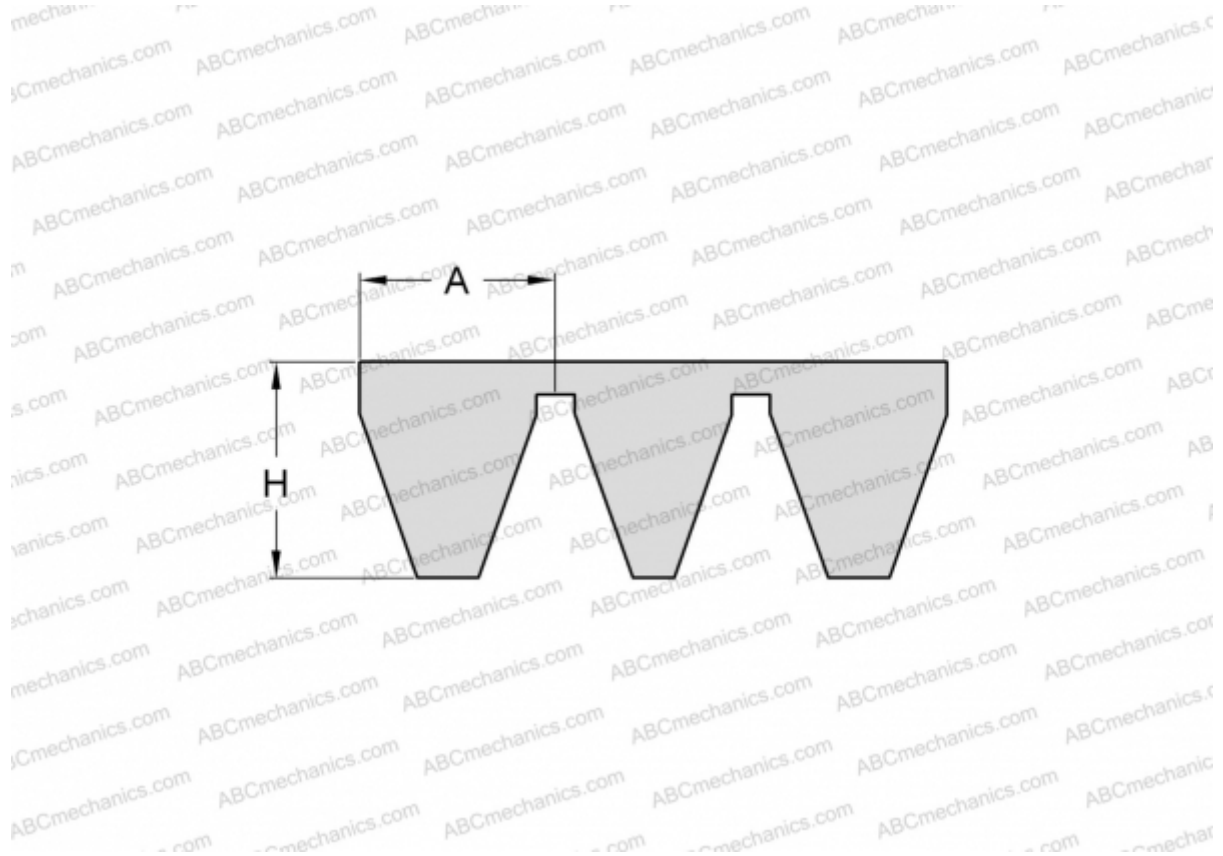

## PHG 5V2650X5 SKF

Многоручьевой узкий клиновидный ремень

ТИП: Клиновые ремни, Многоручьевые, Узкие стандарт ANSI (США), Профиль 5V/15J (SKF)

#### РАЗМЕРЫ, ММ

Расчетная длина	6731,000
Ширина, W	75,000
Высота, H	15,100
A	15,000