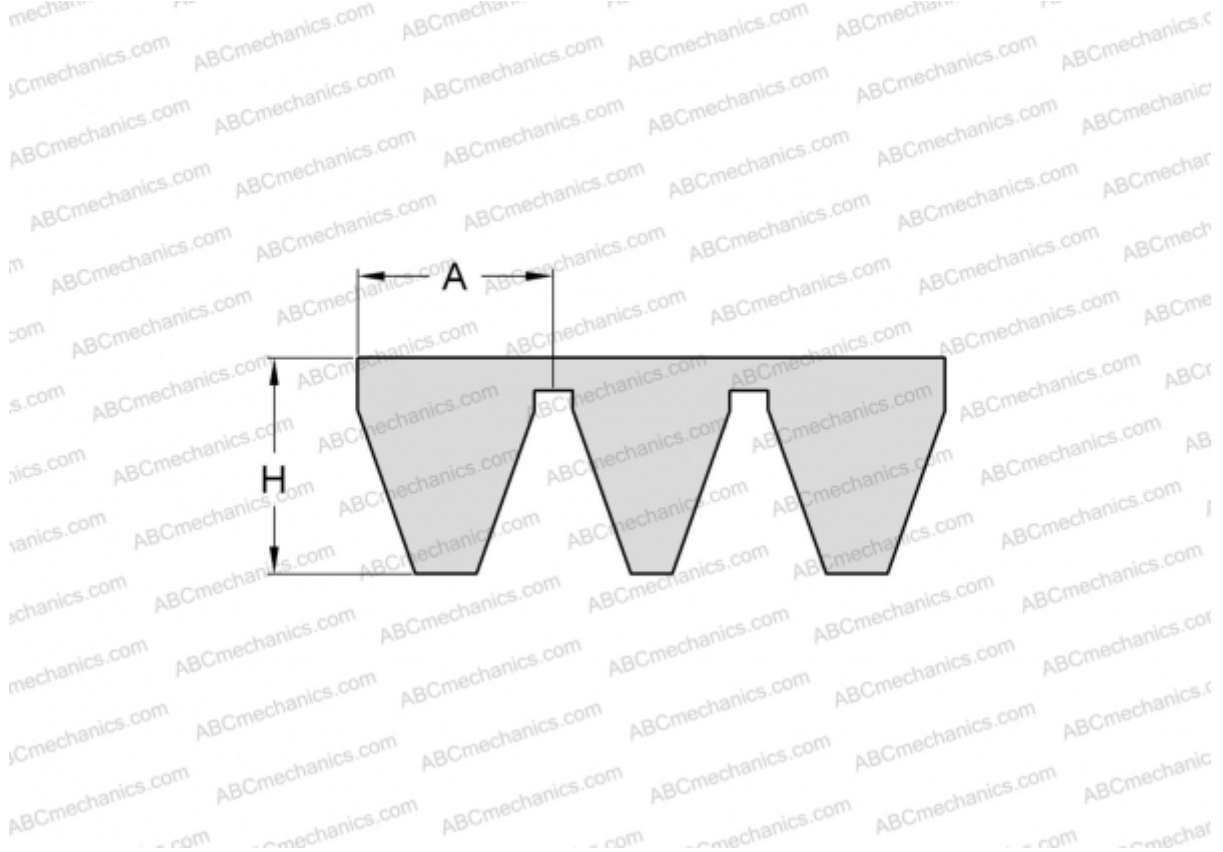

## PHG 5V3150X3 SKF

Многоручьевой узкий клиновидный ремень

ТИП: Клиновые ремни, Многоручьевые, Узкие стандарт ANSI (США), Профиль 5V/15J (SKF)

#### РАЗМЕРЫ, ММ

Расчетная длина	8001,000
Ширина, W	45,000
Высота, H	15,100
A	15,000