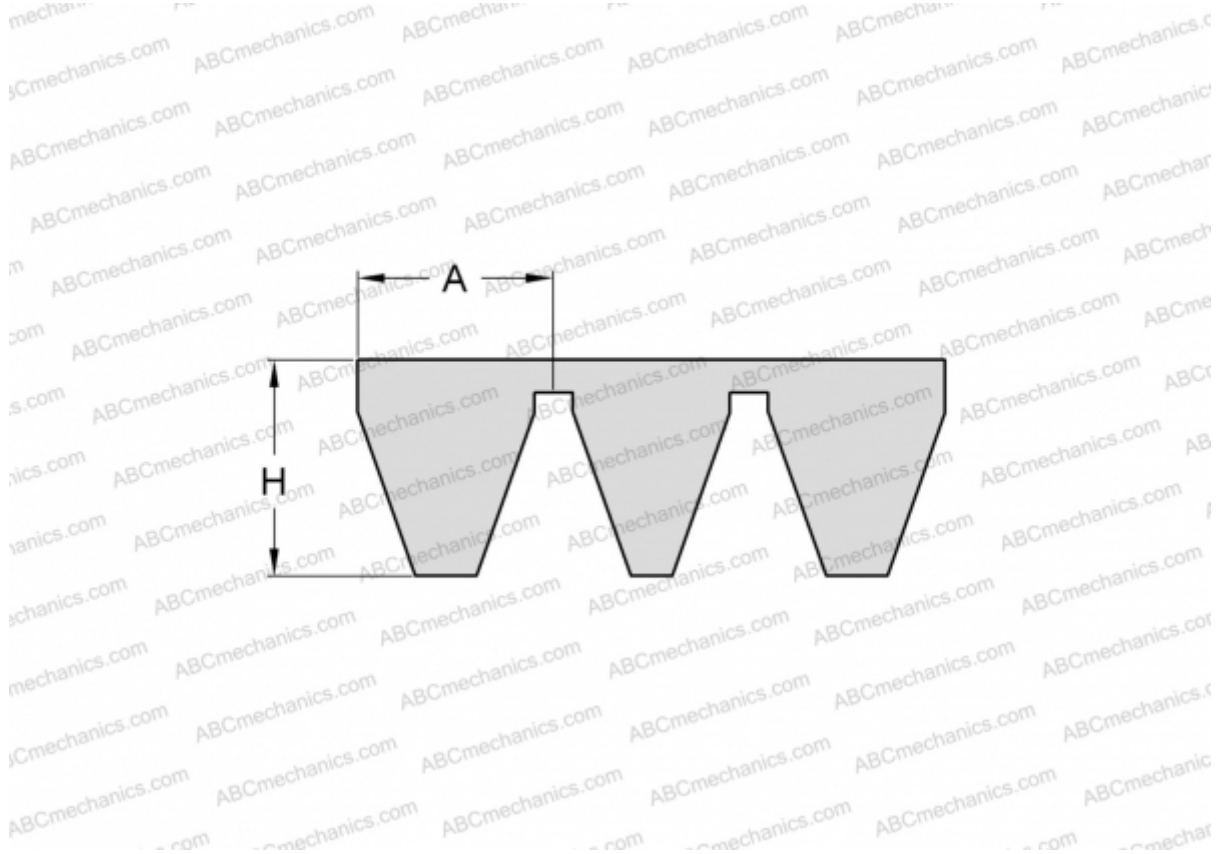

PHG 5V3350X4 SKF

Многоручьевой узкий клиновидный ремень

ТИП: Клиновые ремни, Многоручьевые, Узкие стандарт ANSI (США), Профиль 5V/15J (SKF)

Технические характеристики

РАЗМЕРЫ, ММ

Расчетная длина	8509,000
Ширина, W	60,000
Высота, H	15,100
A	15,000