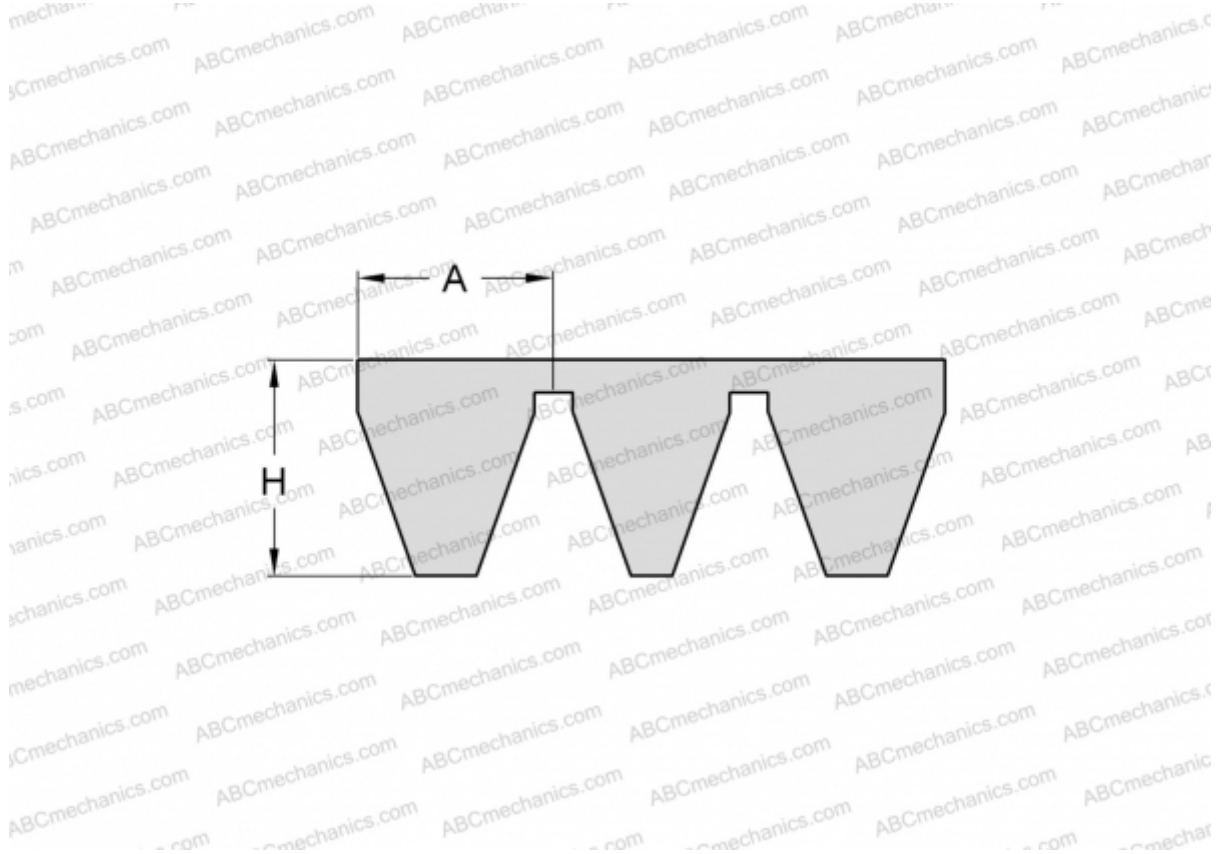

PHG 8V1400X4 SKF

Многоручьевой узкий клиновидный ремень

ТИП: Клиновые ремни, Многоручьевые, Узкие стандарт ANSI (США), Профиль 8V/25J (SKF)

Технические характеристики

РАЗМЕРЫ, ММ

Расчетная длина	3556,000
Ширина, W	100,000
Высота, H	25,500
A	25,000