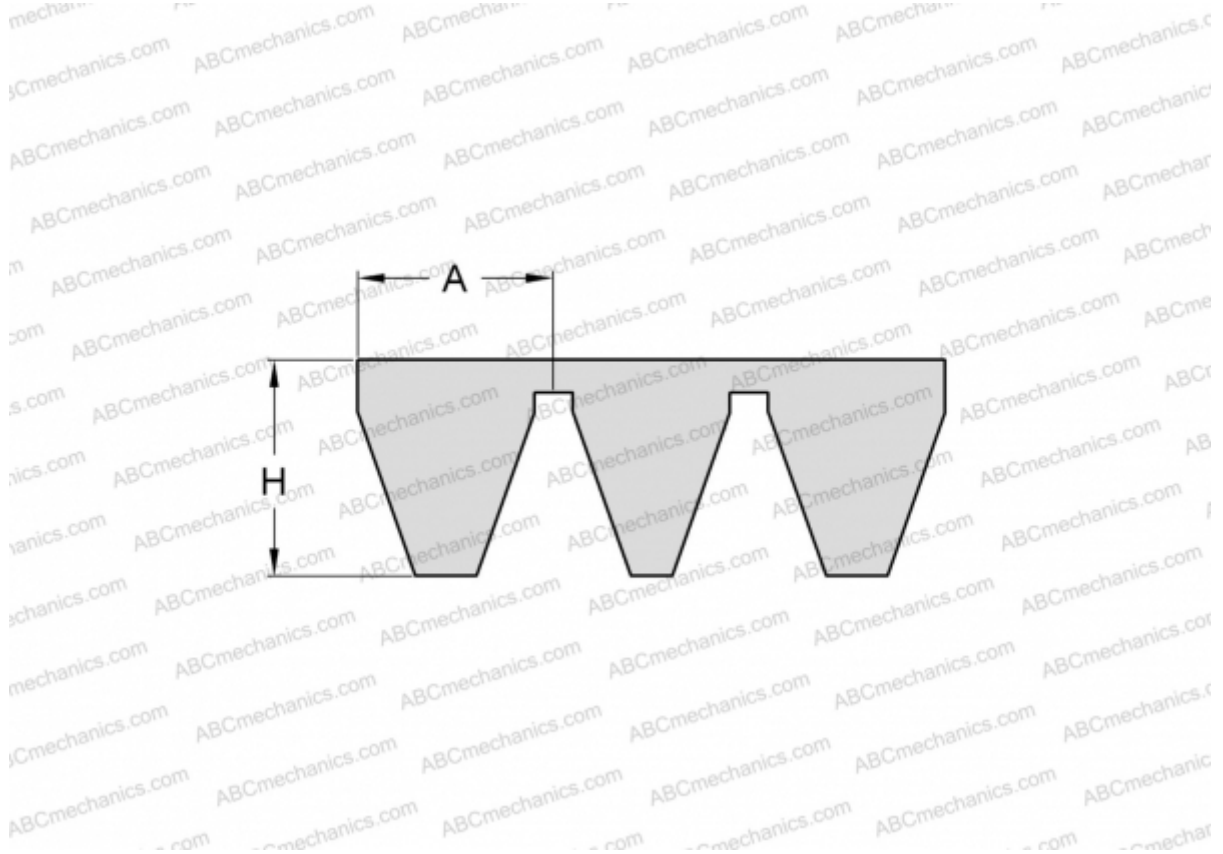

## PHG 8V1400X5 SKF

Многоручьевой узкий клиновидный ремень

ТИП: Клиновые ремни, Многоручьевые, Узкие стандарт ANSI (США), Профиль 8V/25J (SKF)

#### РАЗМЕРЫ, ММ

Расчетная длина	3556,000
Ширина, W	125,000
Высота, H	25,500
A	25,000