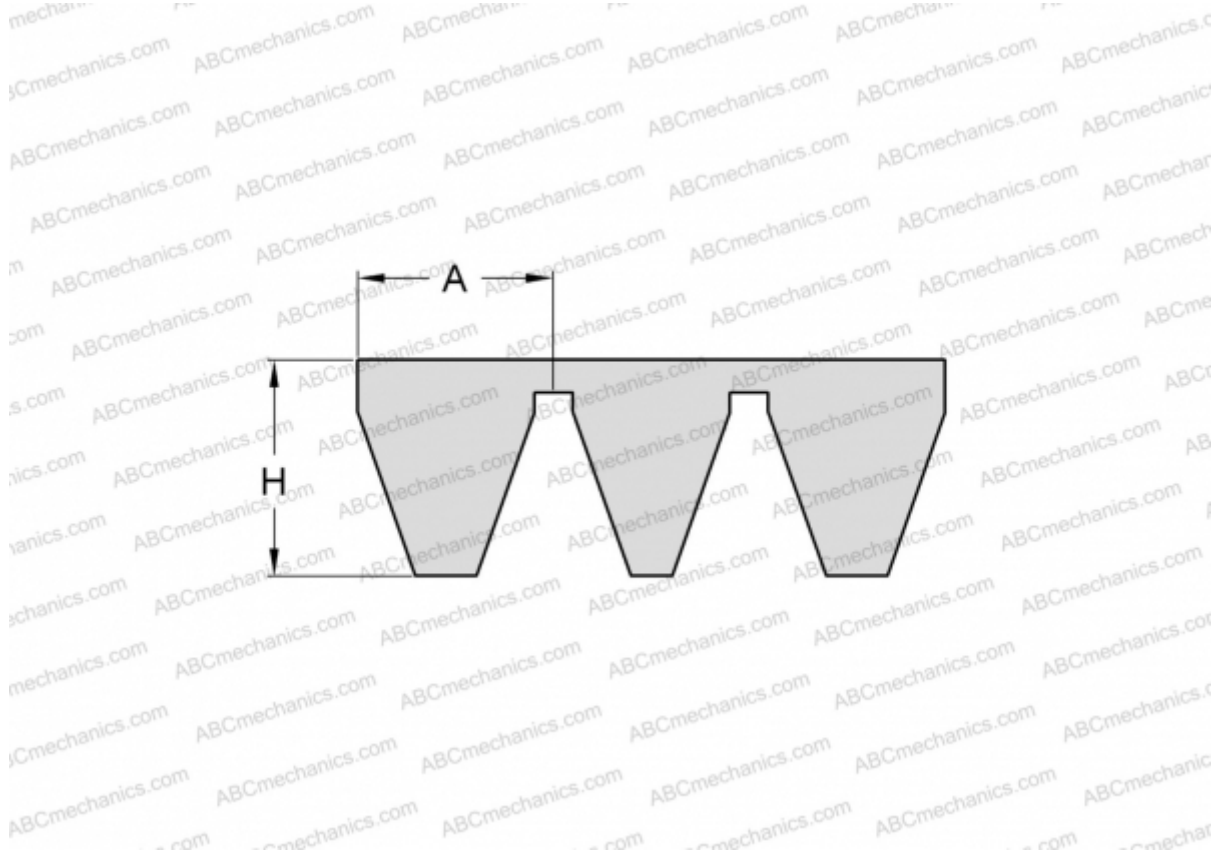

PHG 8V1500X4 SKF

Многоручьевой узкий клиновидный ремень

ТИП: Клиновые ремни, Многоручьевые, Узкие стандарт ANSI (США), Профиль 8V/25J (SKF)

Технические характеристики

РАЗМЕРЫ, ММ

Расчетная длина	3810,000
Ширина, W	100,000
Высота, H	25,500
A	25,000