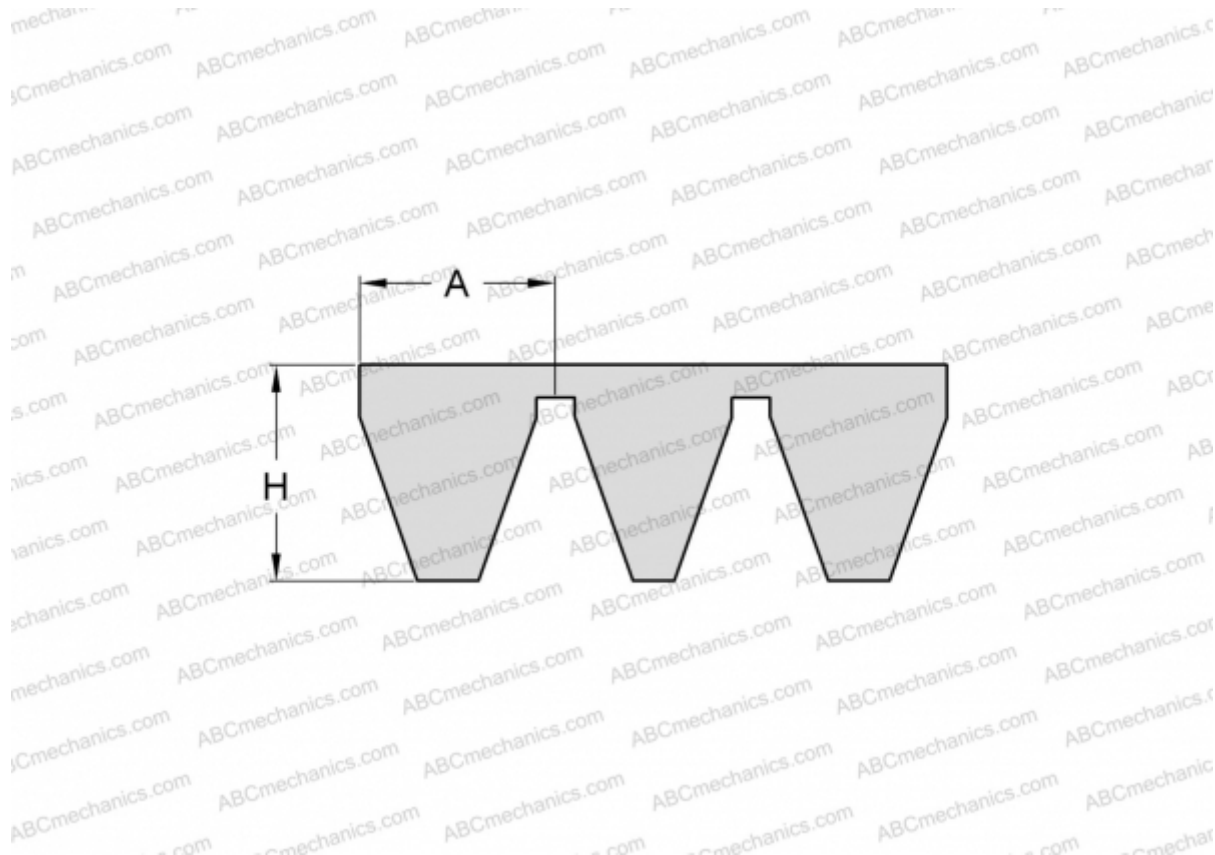

PHG 8V2500X5 SKF

Многоручьевой узкий клиновидный ремень

ТИП: Клиновые ремни, Многоручьевые, Узкие стандарт ANSI (США), Профиль 8V/25J (SKF)

Технические характеристики

РАЗМЕРЫ, ММ

| | |
|-----------------|----------|
| Расчетная длина | 6350,000 |
| Ширина, W | 125,000 |
| Высота, H | 25,500 |
| A | 25,000 |