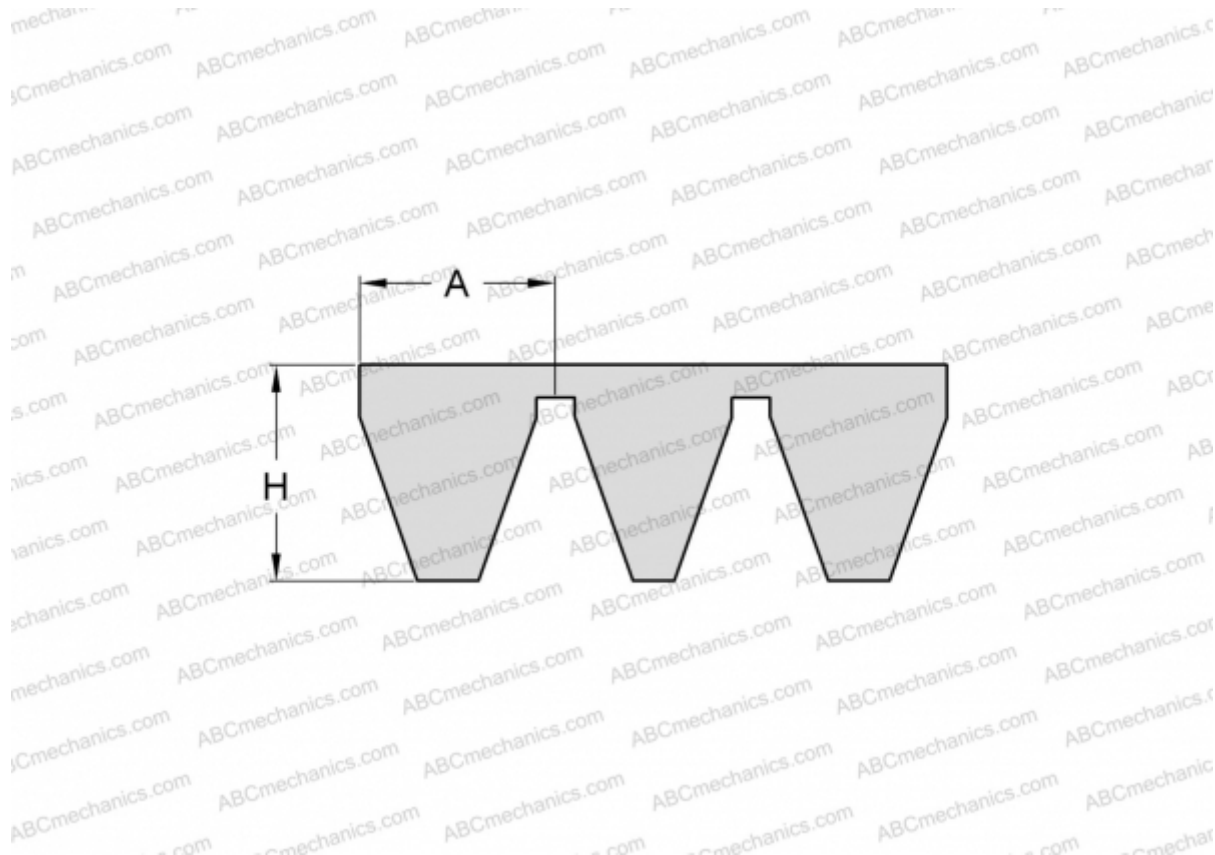

PHG 8V2650X5 SKF

Многоручьевой узкий клиновидный ремень

ТИП: Клиновые ремни, Многоручьевые, Узкие стандарт ANSI (США), Профиль 8V/25J (SKF)

Технические характеристики

РАЗМЕРЫ, ММ

| | |
|-----------------|----------|
| Расчетная длина | 6731,000 |
| Ширина, W | 125,000 |
| Высота, H | 25,500 |
| A | 25,000 |