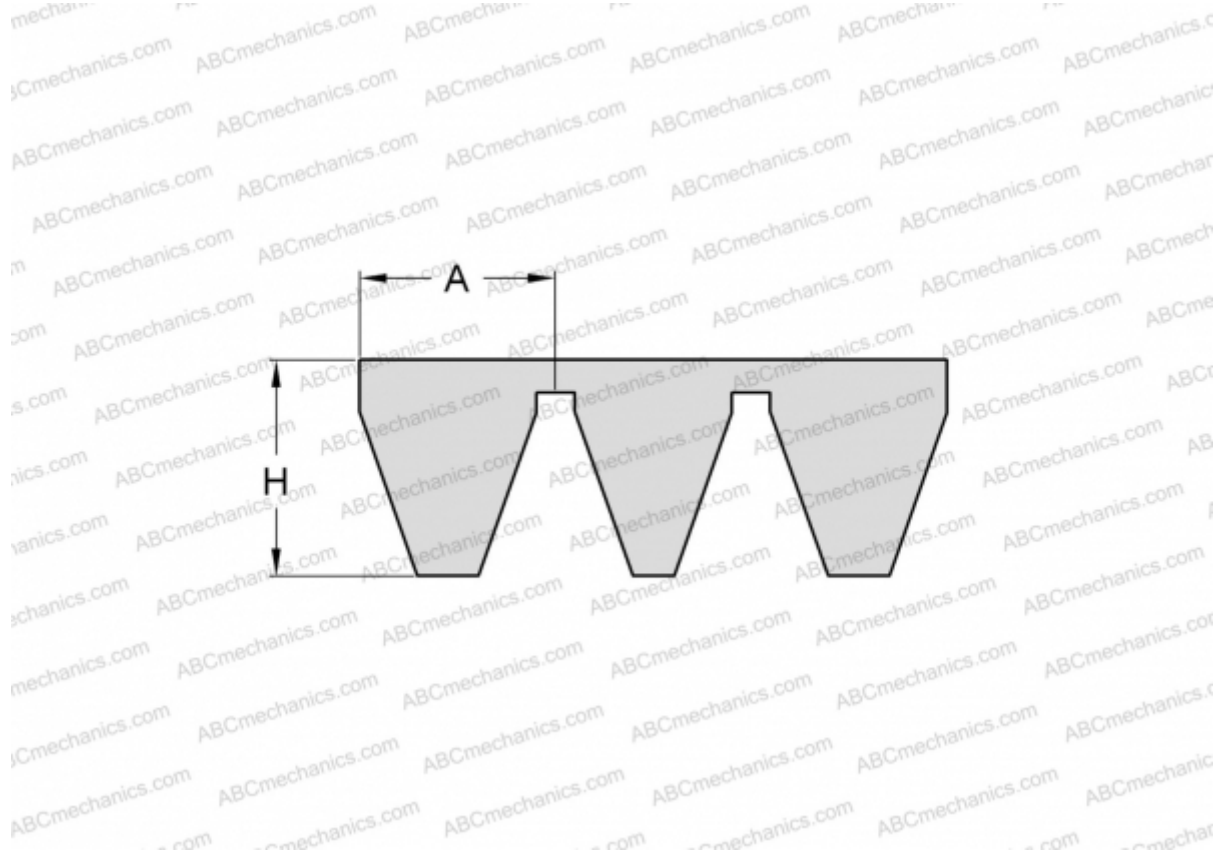

PHG 8V3150X5 SKF

Многоручьевой узкий клиновидный ремень

ТИП: Клиновые ремни, Многоручьевые, Узкие стандарт ANSI (США), Профиль 8V/25J (SKF)

Технические характеристики

РАЗМЕРЫ, ММ

Расчетная длина	8001,000
Ширина, W	125,000
Высота, H	25,500
A	25,000