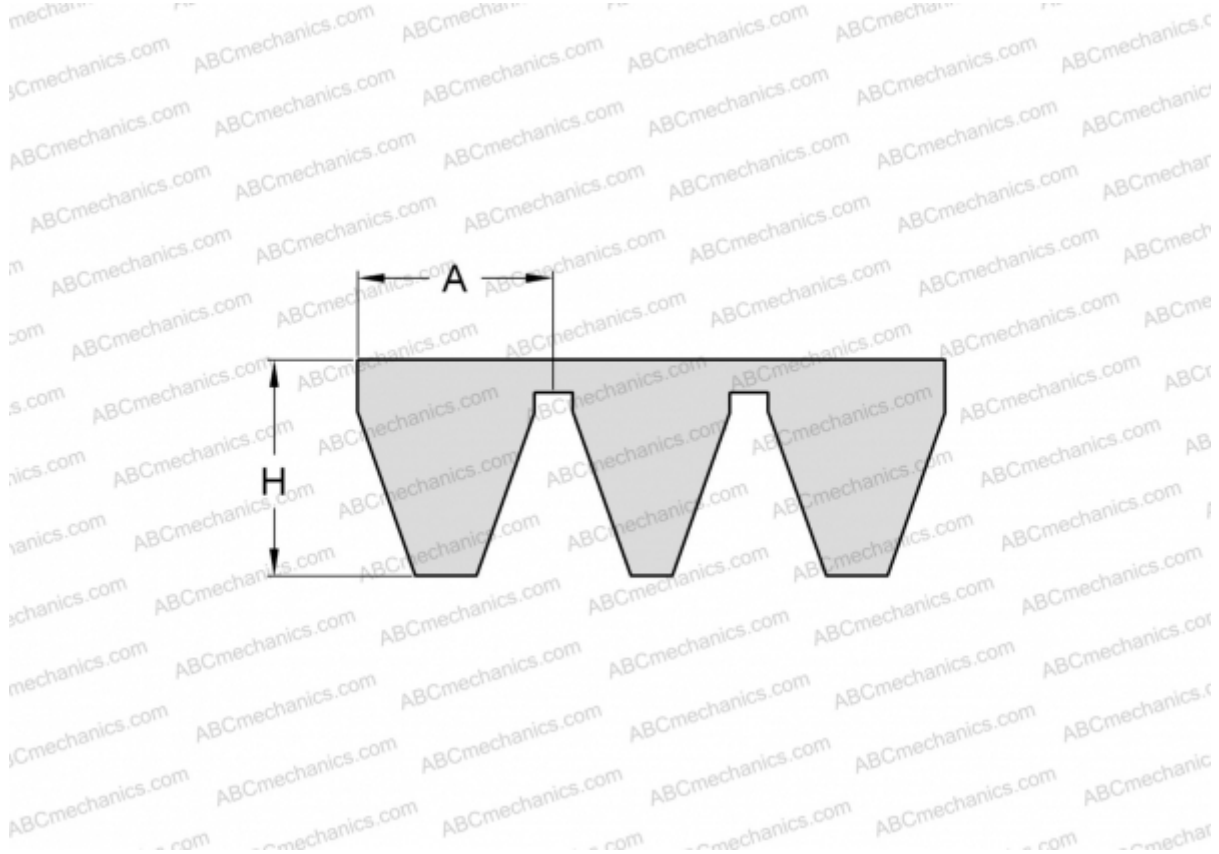

PHG 8V3350X5 SKF

Многоручьевой узкий клиновидный ремень

ТИП: Клиновые ремни, Многоручьевые, Узкие стандарт ANSI (США), Профиль 8V/25J (SKF)

Технические характеристики

РАЗМЕРЫ, ММ

Расчетная длина	8509,000
Ширина, W	125,000
Высота, H	25,500
A	25,000