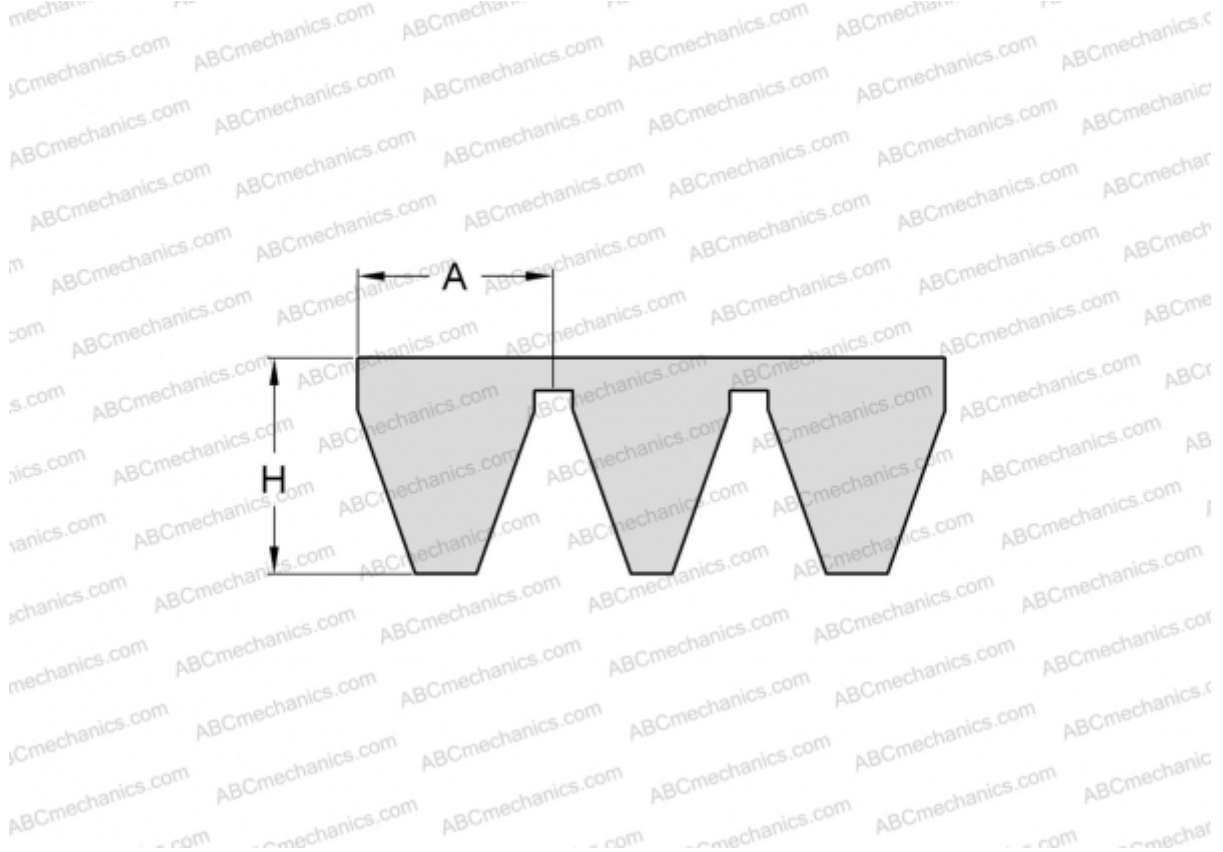

## PHG 8V3550X3 SKF

Многоручьевой узкий клиновидный ремень

ТИП: Клиновые ремни, Многоручьевые, Узкие стандарт ANSI (США), Профиль 8V/25J (SKF)

#### РАЗМЕРЫ, ММ

Расчетная длина	9017,000
Ширина, W	75,000
Высота, H	25,500
A	25,000