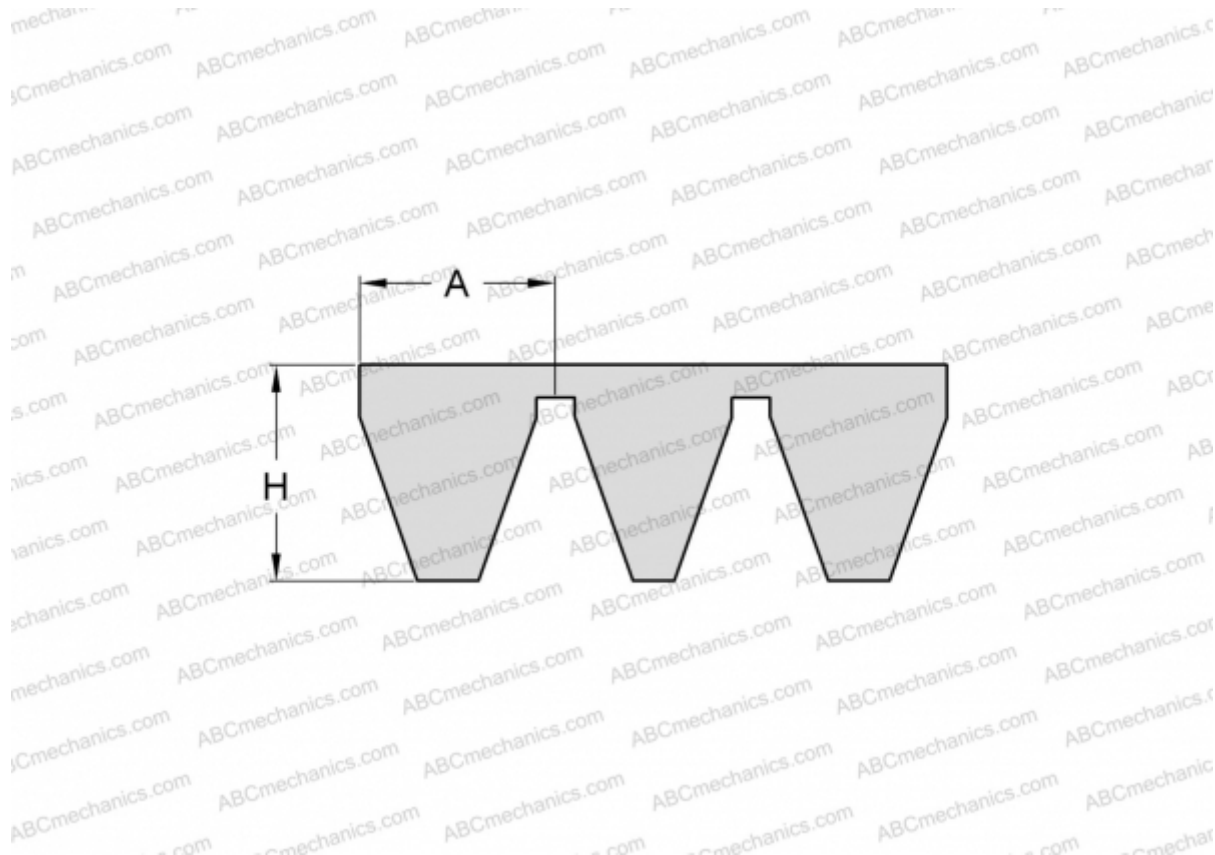

## PHG 8V3550X4 SKF

Многоручьевой узкий клиновидный ремень

ТИП: Клиновые ремни, Многоручьевые, Узкие стандарт ANSI (США), Профиль 8V/25J (SKF)

#### РАЗМЕРЫ, ММ

Расчетная длина	9017,000
Ширина, W	100,000
Высота, H	25,500
A	25,000