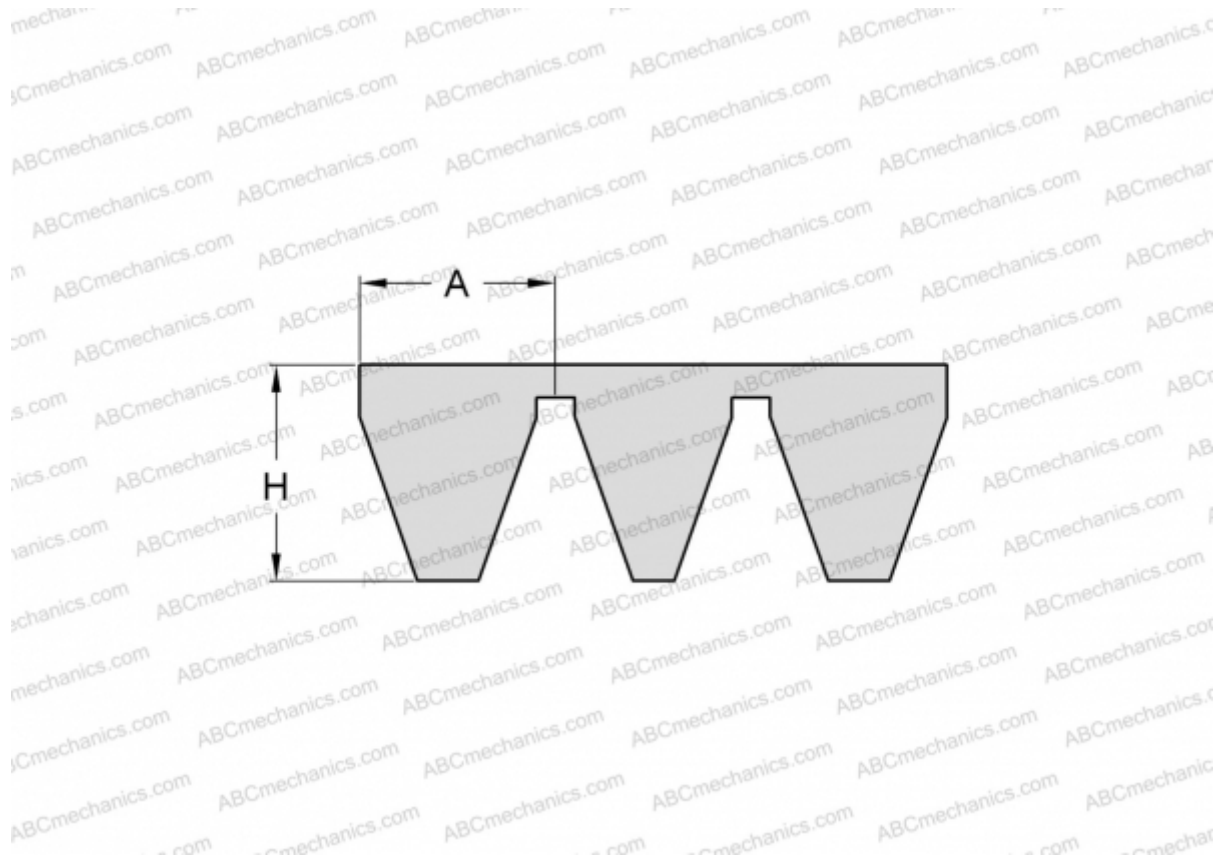

PHG 8V3550X5 SKF

Многоручьевой узкий клиновидный ремень

ТИП: Клиновые ремни, Многоручьевые, Узкие стандарт ANSI (США), Профиль 8V/25J (SKF)

Технические характеристики

РАЗМЕРЫ, ММ

Расчетная длина	9017,000
Ширина, W	125,000
Высота, H	25,500
A	25,000