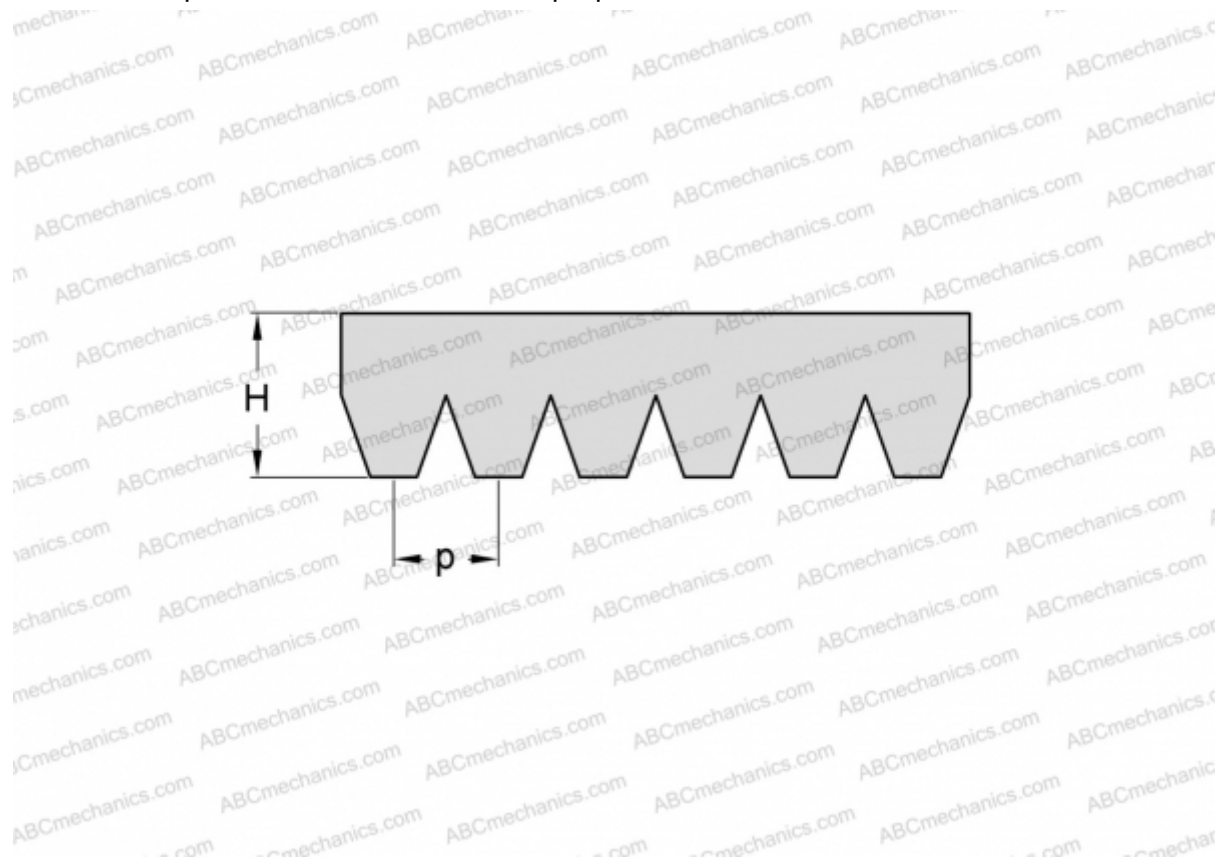

## PHG 8PH600 SKF

Поликлиновый ремень

ТИП: Специальные ремни, Поликлиновые, Профиль PH (SKF)

#### РАЗМЕРЫ, ММ

Расчетная длина	600,000
Ширина, W	12,800
Высота, H	2,500
Шаг	1,600