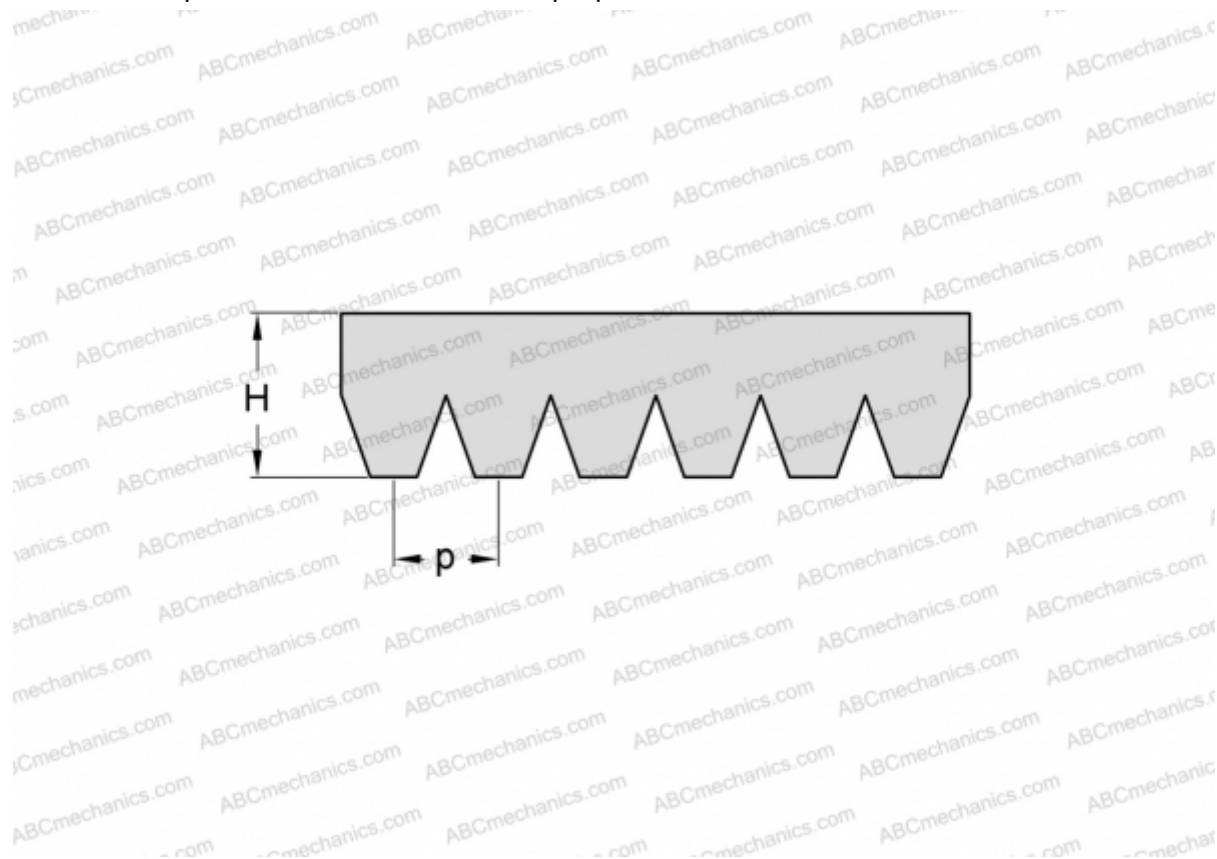

## PHG 16PH600 SKF

Поликлиновый ремень

ТИП: Специальные ремни, Поликлиновые, Профиль PH (SKF)

#### РАЗМЕРЫ, ММ

Расчетная длина	600,000
Ширина, W	25,600
Высота, H	2,500
Шаг	1,600