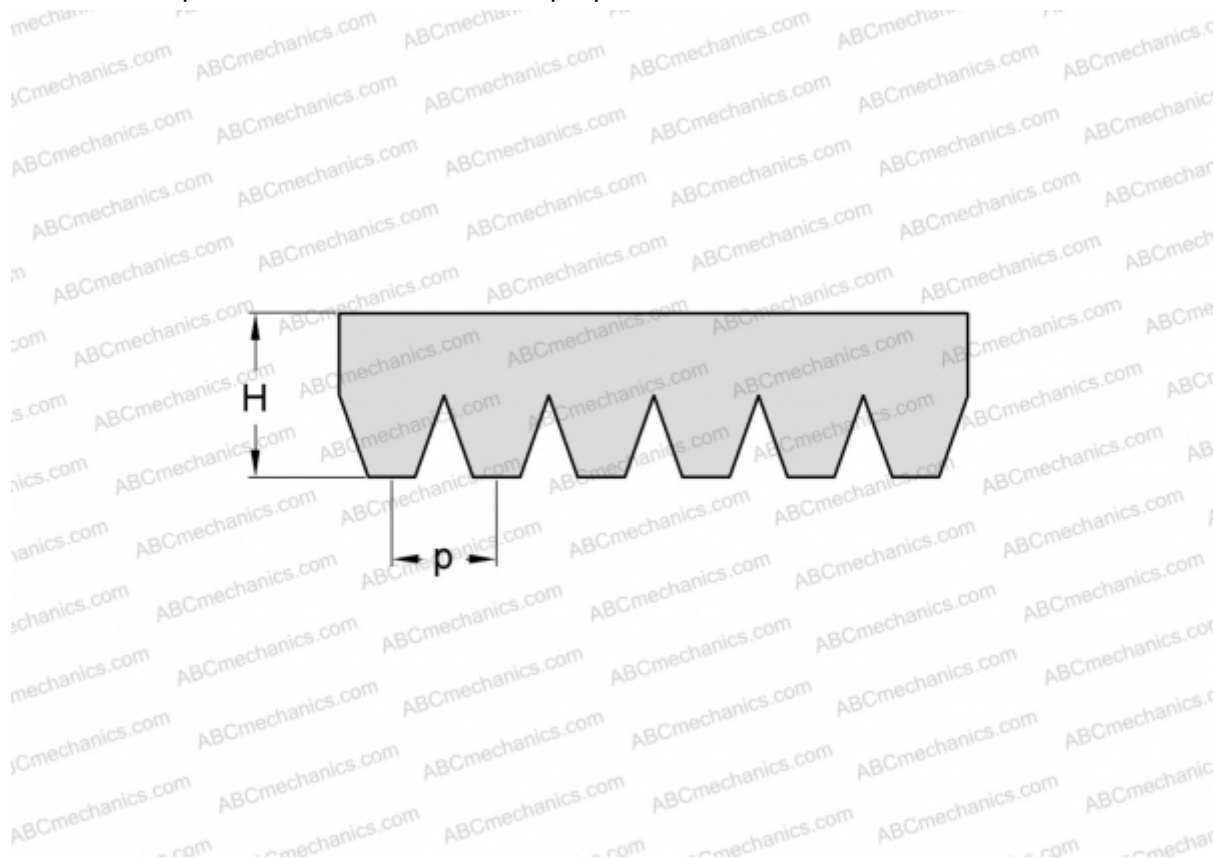

PHG 18PH690 SKF

Поликлиновый ремень

ТИП: Специальные ремни, Поликлиновые, Профиль PH (SKF)

Технические характеристики

РАЗМЕРЫ, ММ

Расчетная длина	690,000
Ширина, W	28,800
Высота, H	2,500
Шаг	1,600

ПРОИЗВОДИТЕЛЬ