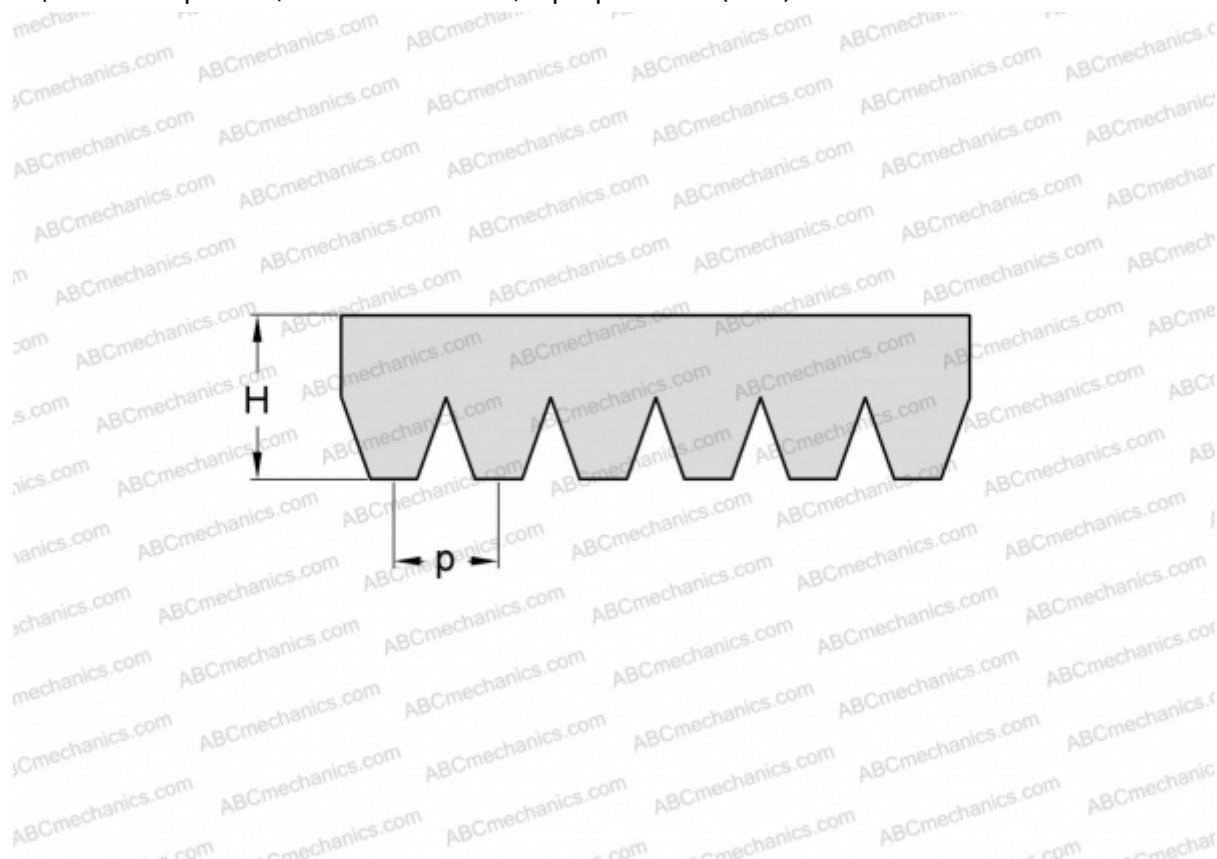

PHG 12PH760 SKF

Поликлиновый ремень

ТИП: Специальные ремни, Поликлиновые, Профиль PH (SKF)

Технические характеристики

РАЗМЕРЫ, ММ

Расчетная длина	760,000
Ширина, W	19,200
Высота, H	2,500
Шаг	1,600

ПРОИЗВОДИТЕЛЬ

[SKF](#)