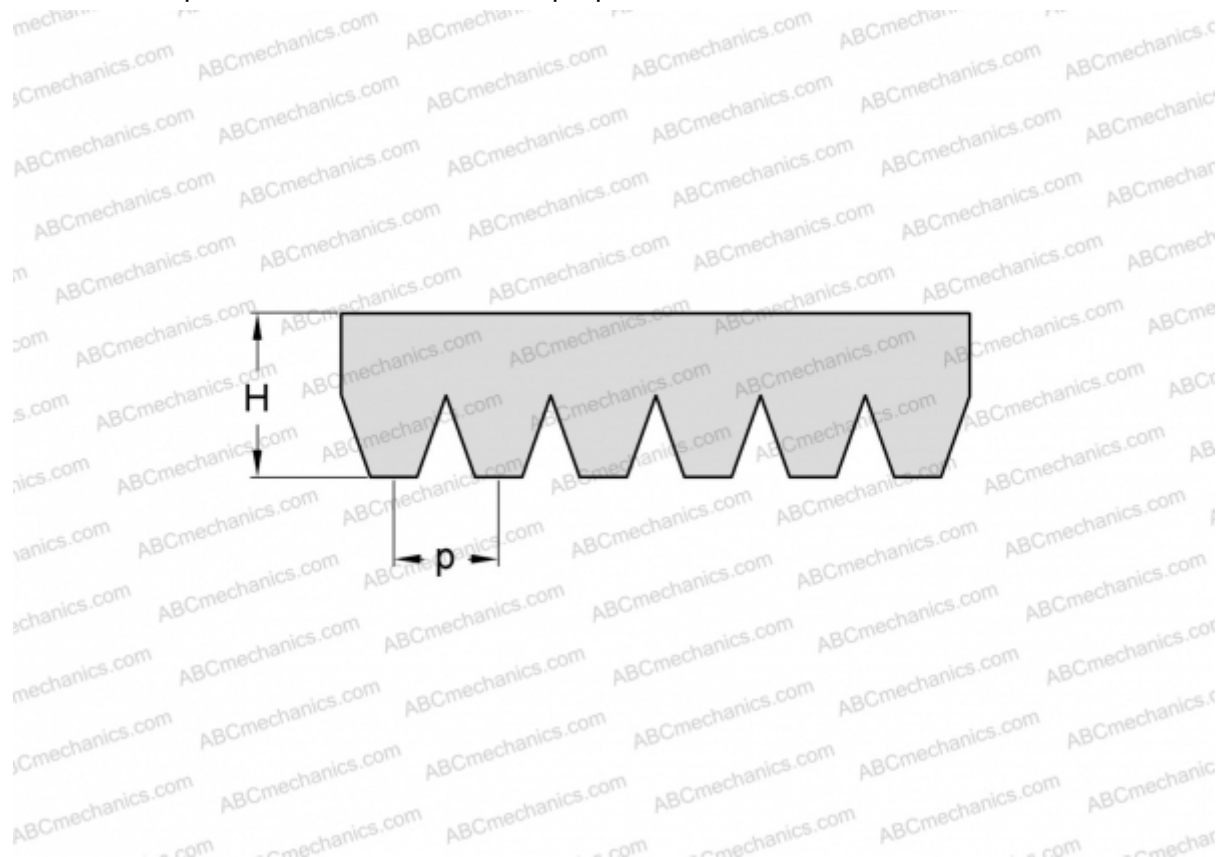

PHG 6PH850 SKF

Поликлиновый ремень

ТИП: Специальные ремни, Поликлиновые, Профиль PH (SKF)

Технические характеристики

РАЗМЕРЫ, ММ

Расчетная длина	850,000
Ширина, W	9,600
Высота, H	2,500
Шаг	1,600

ПРОИЗВОДИТЕЛЬ