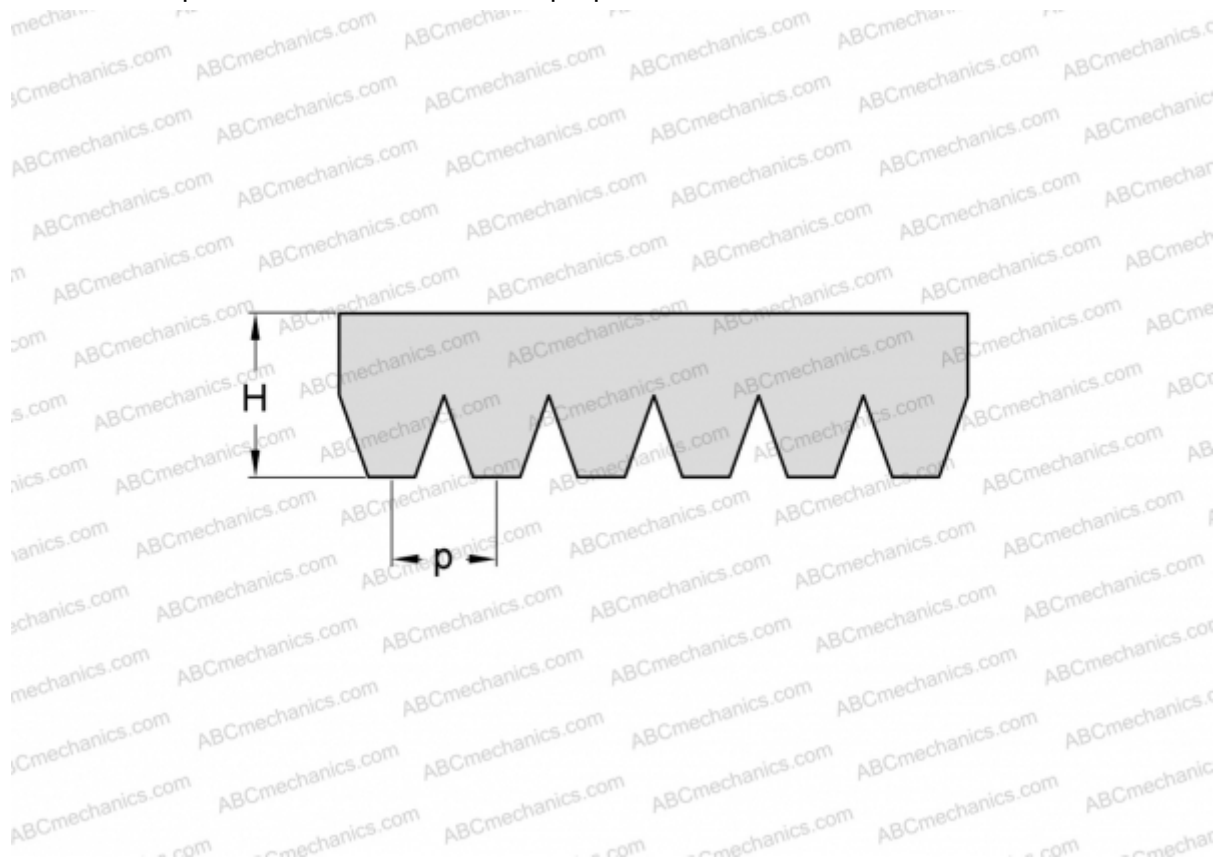

## PHG 10PH850 SKF

Поликлиновый ремень

ТИП: Специальные ремни, Поликлиновые, Профиль PH (SKF)

#### РАЗМЕРЫ, ММ

Расчетная длина	850,000
Ширина, W	16,000
Высота, H	2,500
Шаг	1,600