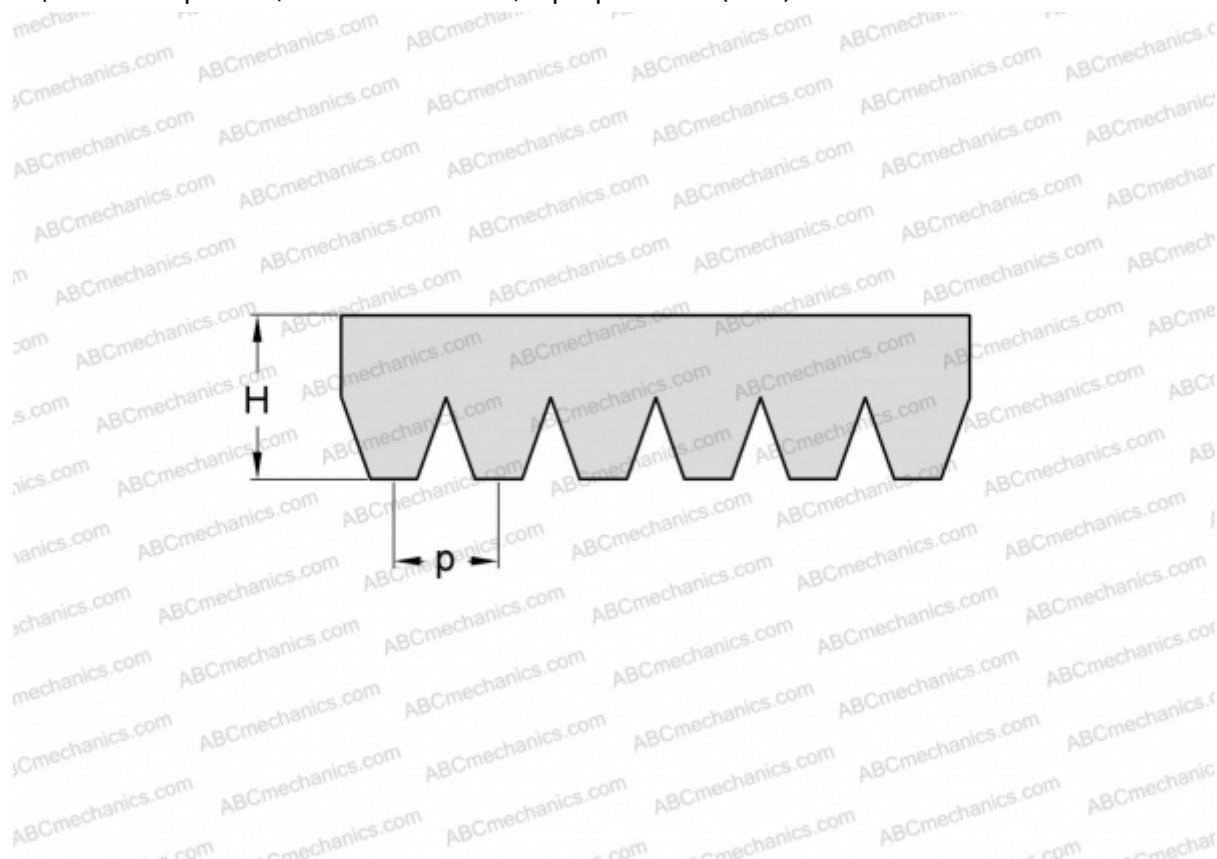

PHG 18PH850 SKF

Поликлиновый ремень

ТИП: Специальные ремни, Поликлиновые, Профиль PH (SKF)

Технические характеристики

РАЗМЕРЫ, ММ

Расчетная длина	850,000
Ширина, W	28,800
Высота, H	2,500
Шаг	1,600

ПРОИЗВОДИТЕЛЬ