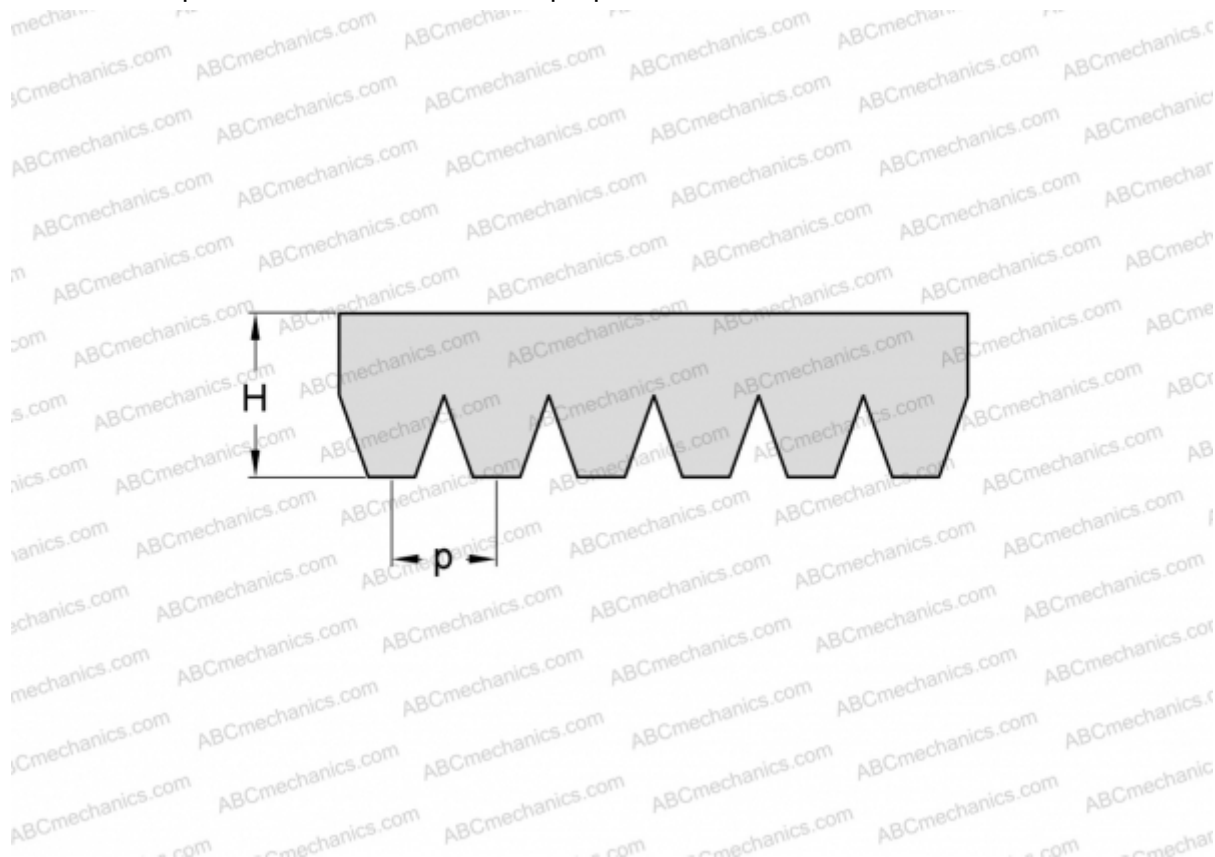

PHG 4PH865 SKF

Поликлиновый ремень

ТИП: Специальные ремни, Поликлиновые, Профиль PH (SKF)

Технические характеристики

РАЗМЕРЫ, ММ

Расчетная длина	865,000
Ширина, W	6,400
Высота, H	2,500
Шаг	1,600

ПРОИЗВОДИТЕЛЬ