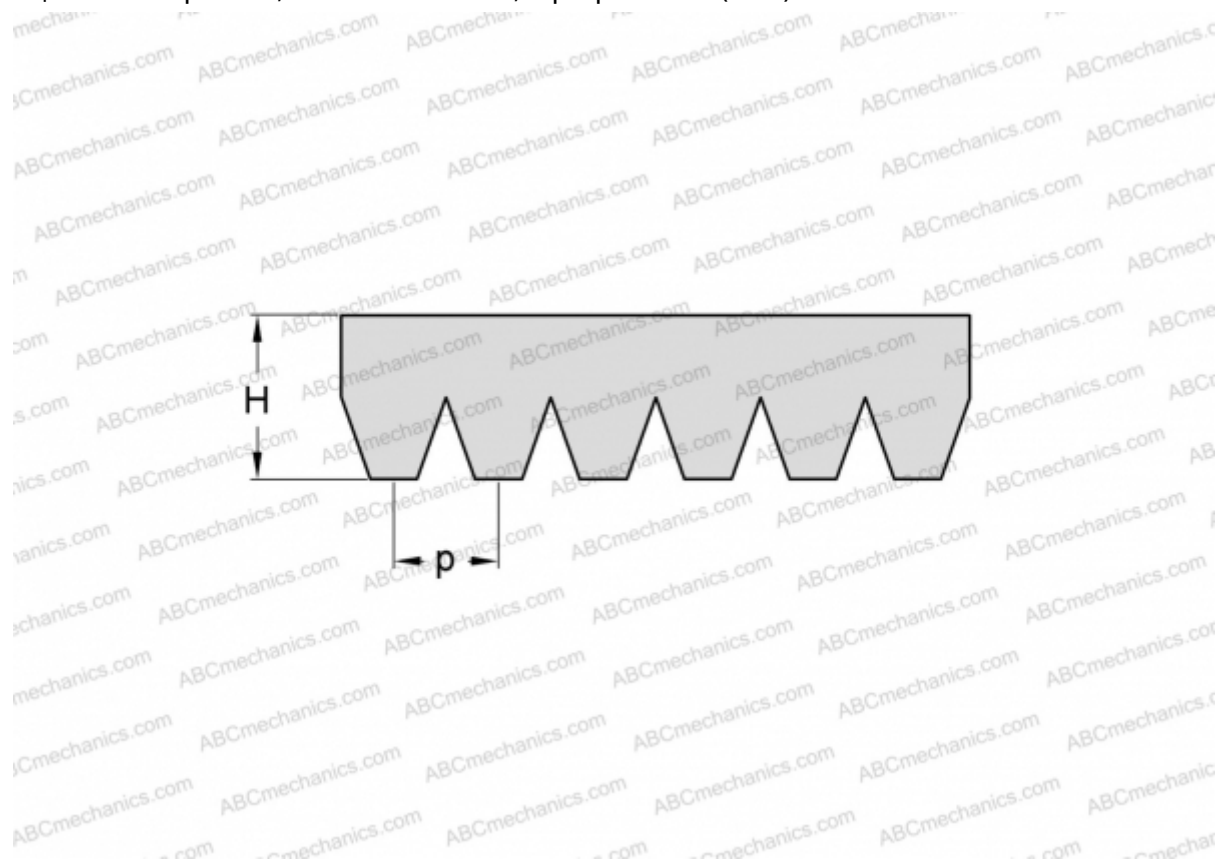

PHG 10PH865 SKF

Поликлиновый ремень

ТИП: Специальные ремни, Поликлиновые, Профиль PH (SKF)

Технические характеристики

РАЗМЕРЫ, ММ

Расчетная длина	865,000
Ширина, W	16,000
Высота, H	2,500
Шаг	1,600

ПРОИЗВОДИТЕЛЬ