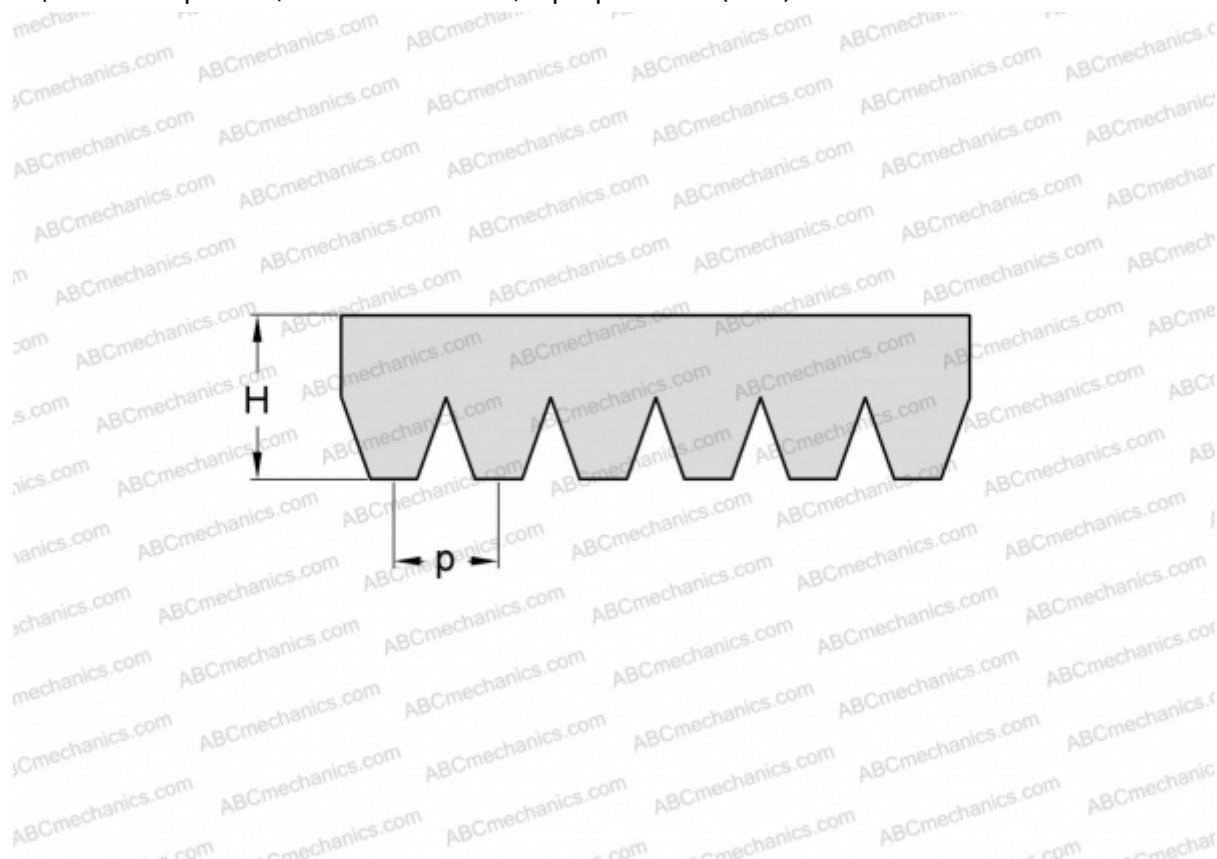

## PHG 12PH880 SKF

Поликлиновый ремень

ТИП: Специальные ремни, Поликлиновые, Профиль PH (SKF)

#### РАЗМЕРЫ, ММ

|                 |         |
|-----------------|---------|
| Расчетная длина | 880,000 |
| Ширина, W       | 19,200  |
| Высота, H       | 2,500   |
| Шаг             | 1,600   |