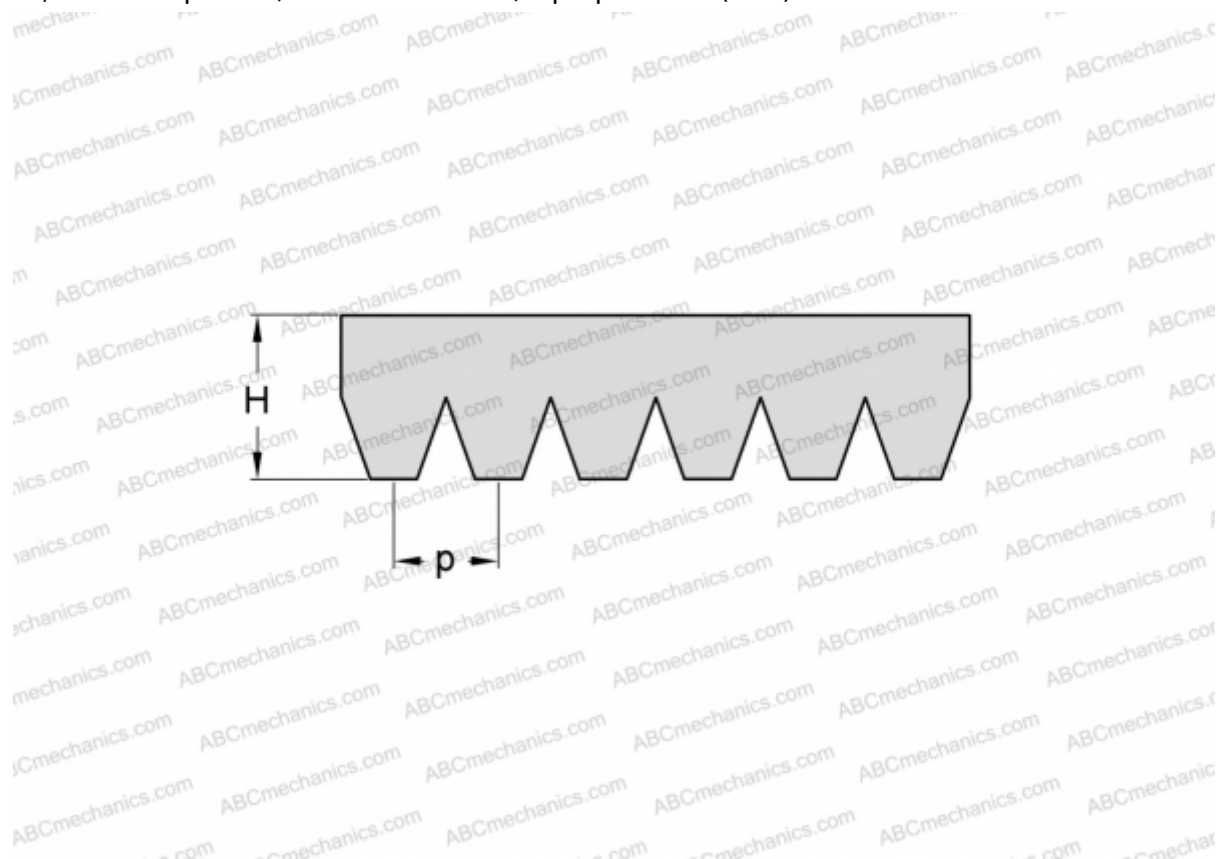

PHG 16PH880 SKF

Поликлиновый ремень

ТИП: Специальные ремни, Поликлиновые, Профиль PH (SKF)

Технические характеристики

РАЗМЕРЫ, ММ

Расчетная длина	880,000
Ширина, W	25,600
Высота, H	2,500
Шаг	1,600

ПРОИЗВОДИТЕЛЬ