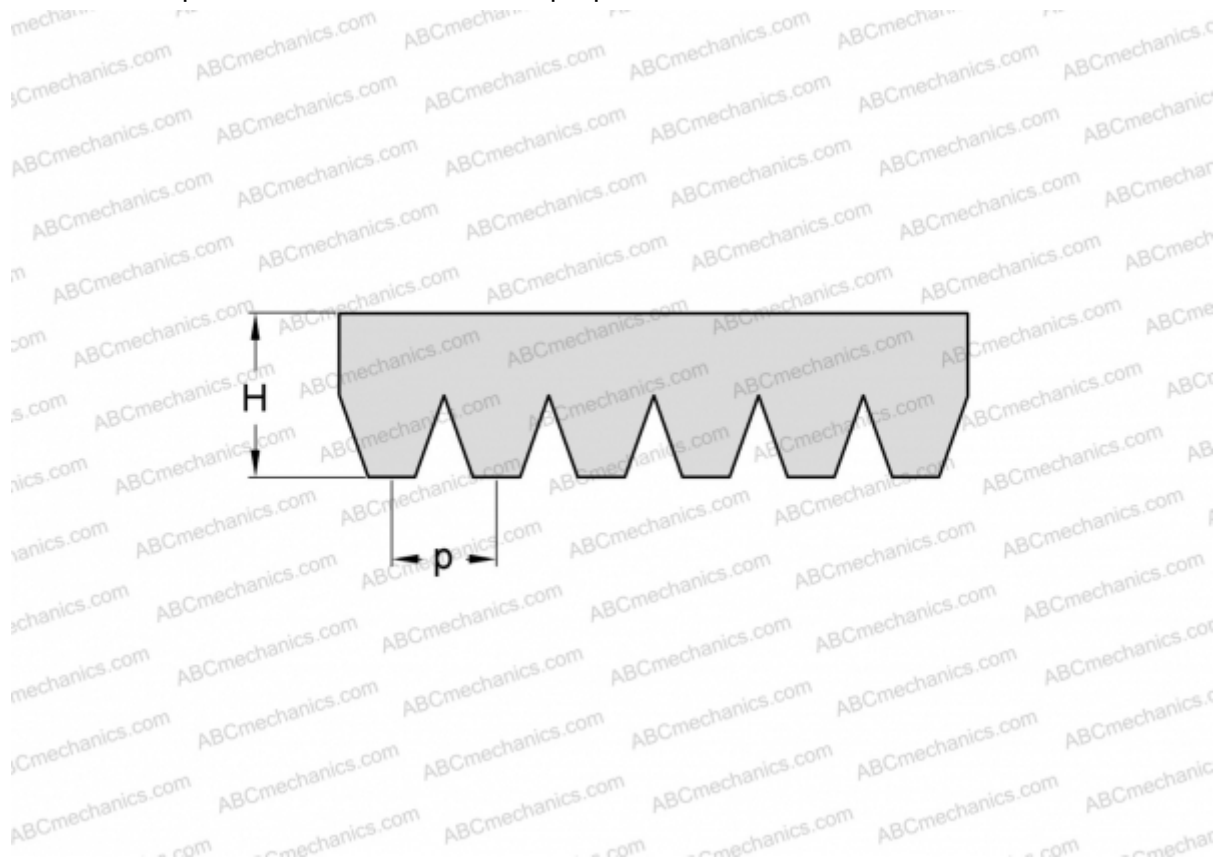

## PHG 6PH955 SKF

Поликлиновый ремень

ТИП: Специальные ремни, Поликлиновые, Профиль PH (SKF)

#### РАЗМЕРЫ, ММ

|                 |         |
|-----------------|---------|
| Расчетная длина | 955,000 |
| Ширина, W       | 9,600   |
| Высота, H       | 2,500   |
| Шаг             | 1,600   |