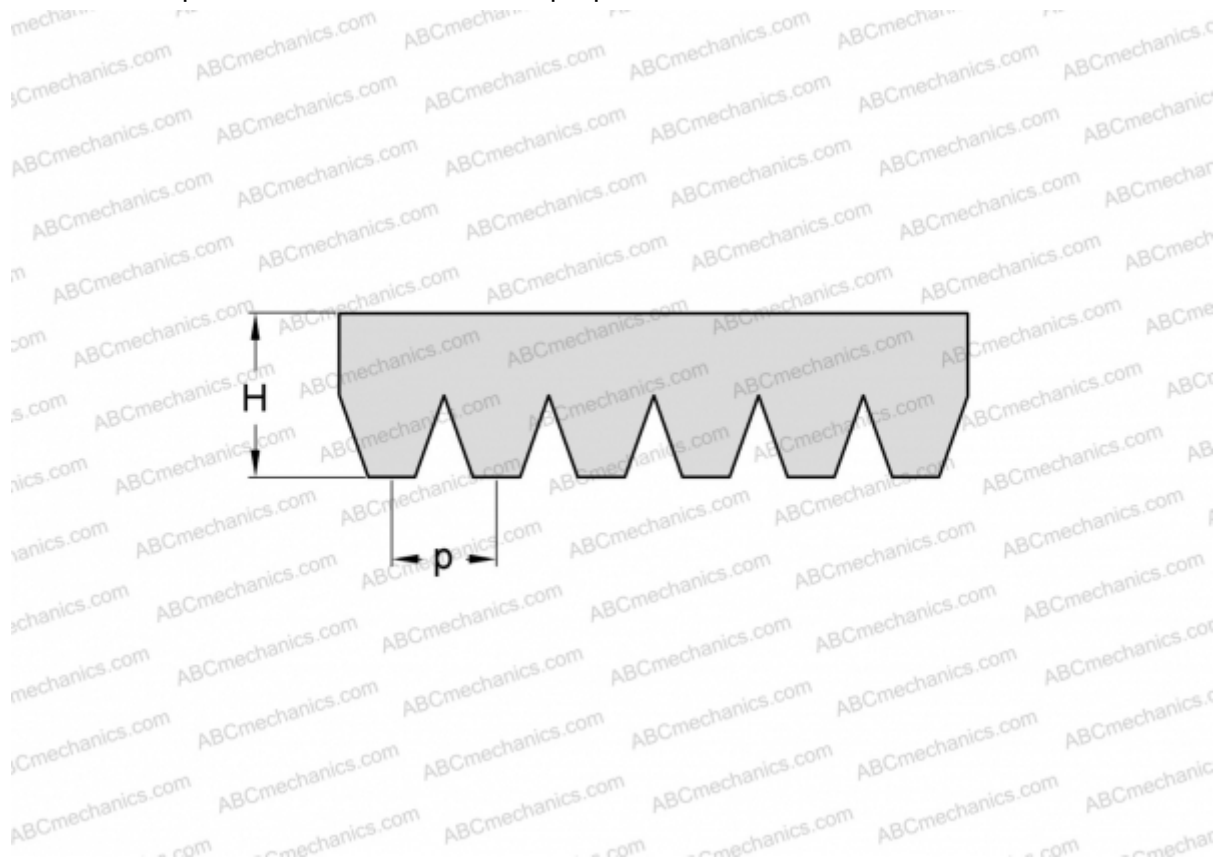

PHG 10PH955 SKF

Поликлиновый ремень

ТИП: Специальные ремни, Поликлиновые, Профиль PH (SKF)

Технические характеристики

РАЗМЕРЫ, ММ

Расчетная длина	955,000
Ширина, W	16,000
Высота, H	2,500
Шаг	1,600

ПРОИЗВОДИТЕЛЬ