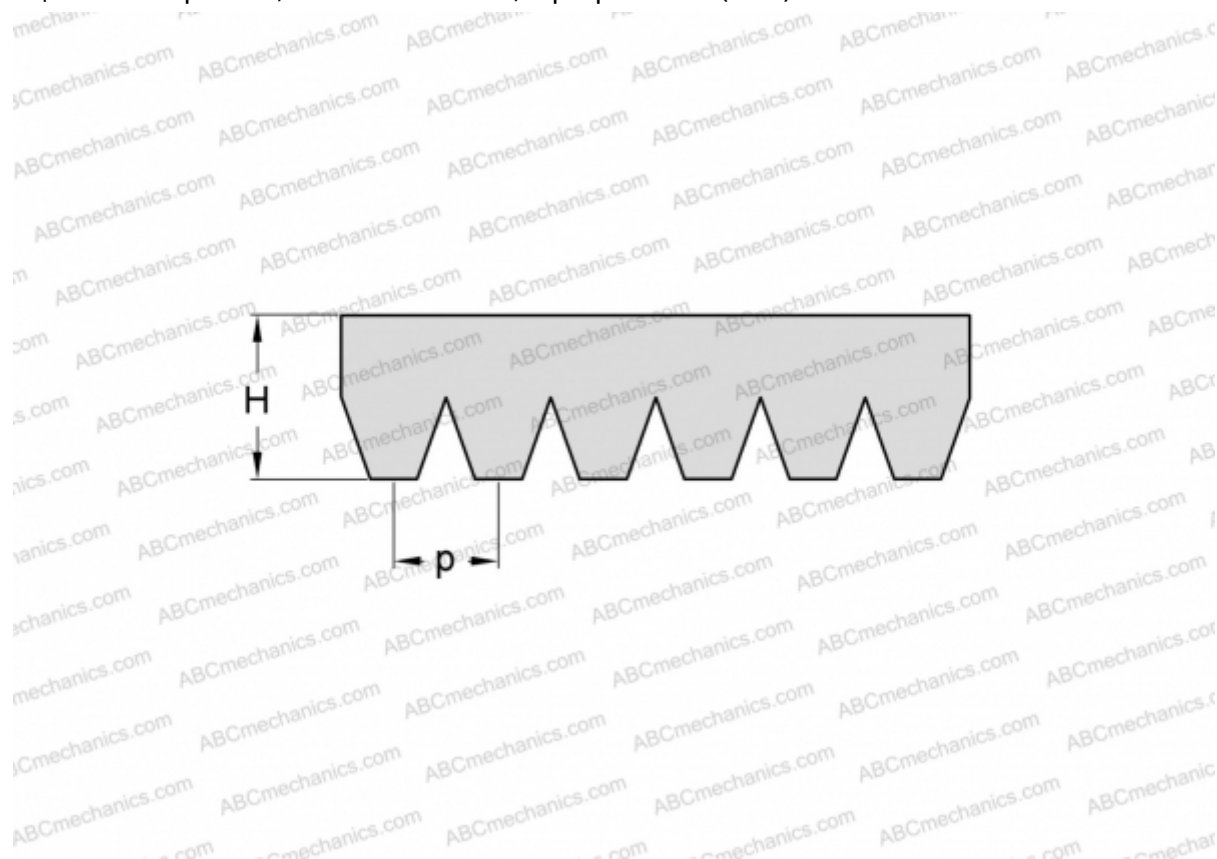

PHG 16PH955 SKF

Поликлиновый ремень

ТИП: Специальные ремни, Поликлиновые, Профиль PH (SKF)

Технические характеристики

РАЗМЕРЫ, ММ

Расчетная длина	955,000
Ширина, W	25,600
Высота, H	2,500
Шаг	1,600

ПРОИЗВОДИТЕЛЬ