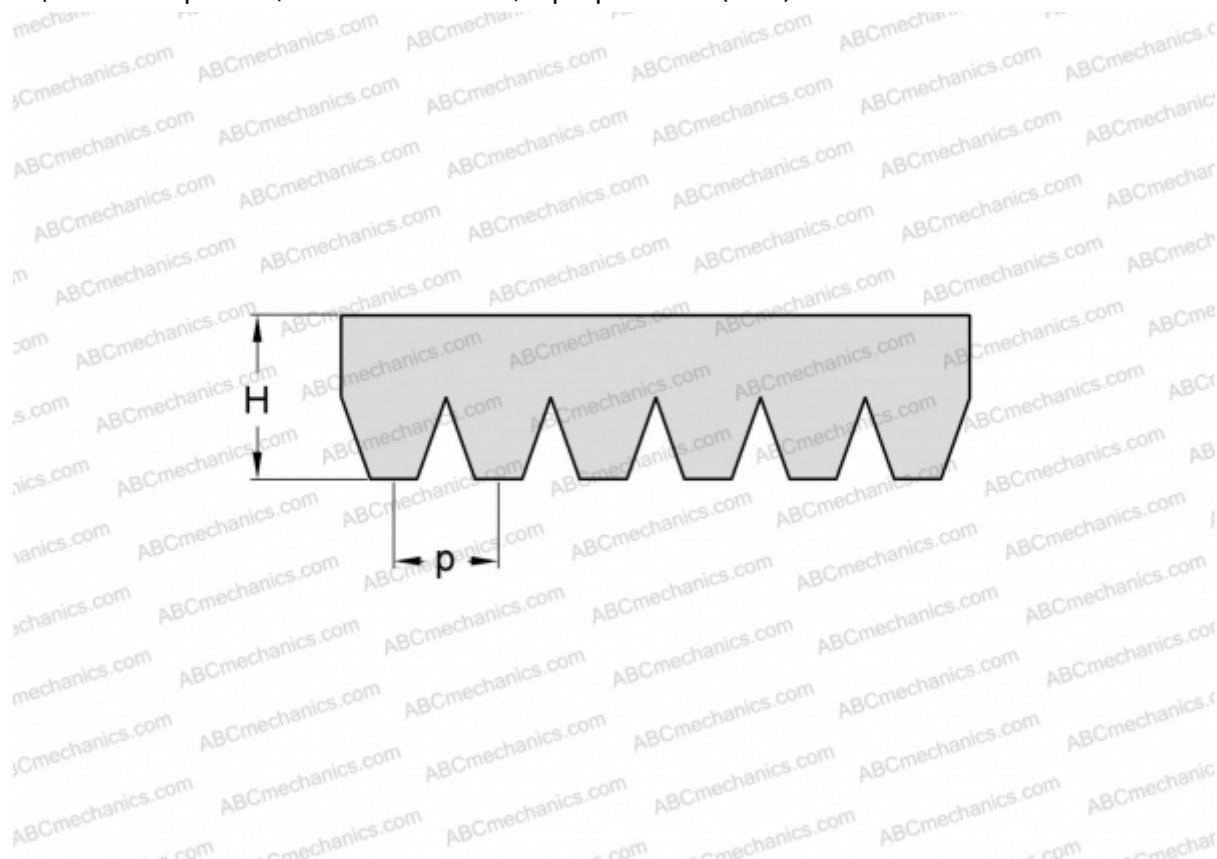

PHG 4PH975 SKF

Поликлиновый ремень

ТИП: Специальные ремни, Поликлиновые, Профиль PH (SKF)

Технические характеристики

РАЗМЕРЫ, ММ

Расчетная длина	975,000
Ширина, W	6,400
Высота, H	2,500
Шаг	1,600

ПРОИЗВОДИТЕЛЬ