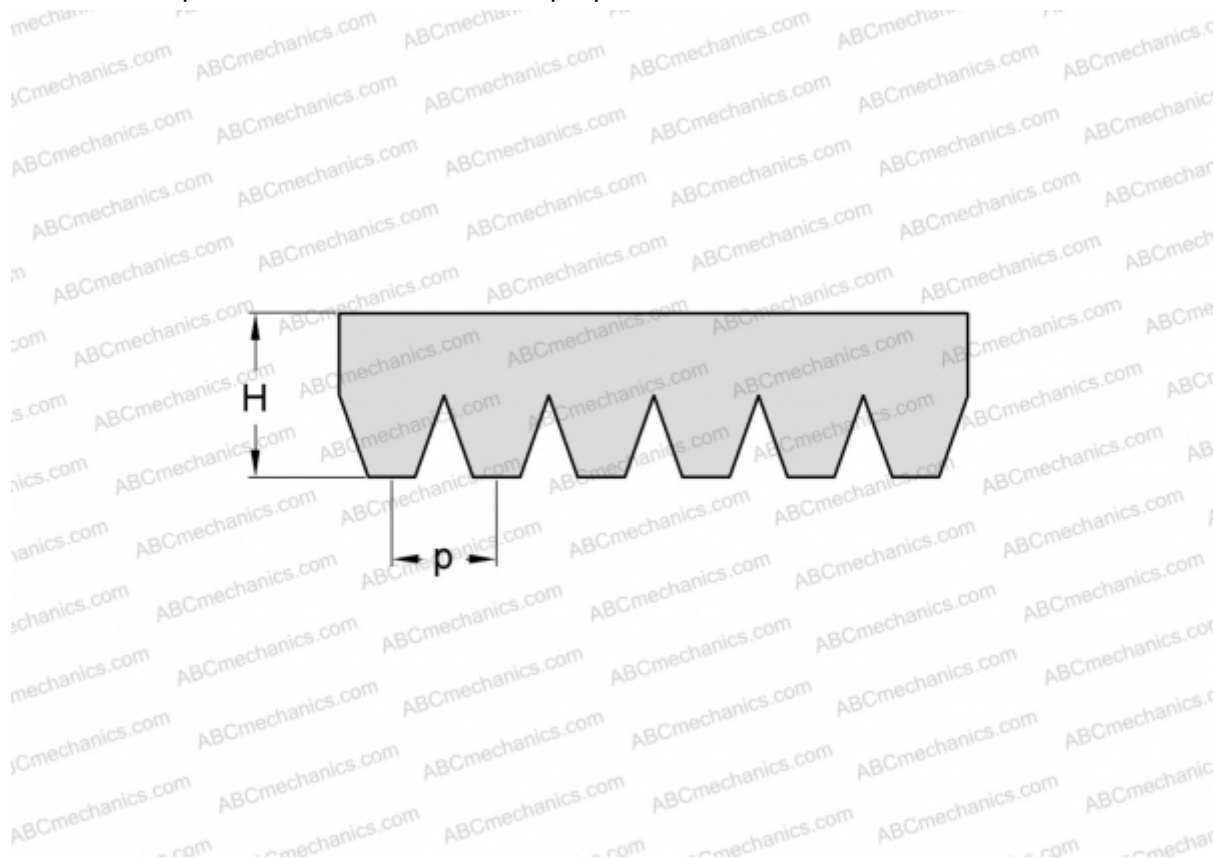

## PHG 8PH975 SKF

Поликлиновый ремень

ТИП: Специальные ремни, Поликлиновые, Профиль PH (SKF)

#### РАЗМЕРЫ, ММ

Расчетная длина	975,000
Ширина, W	12,800
Высота, H	2,500
Шаг	1,600