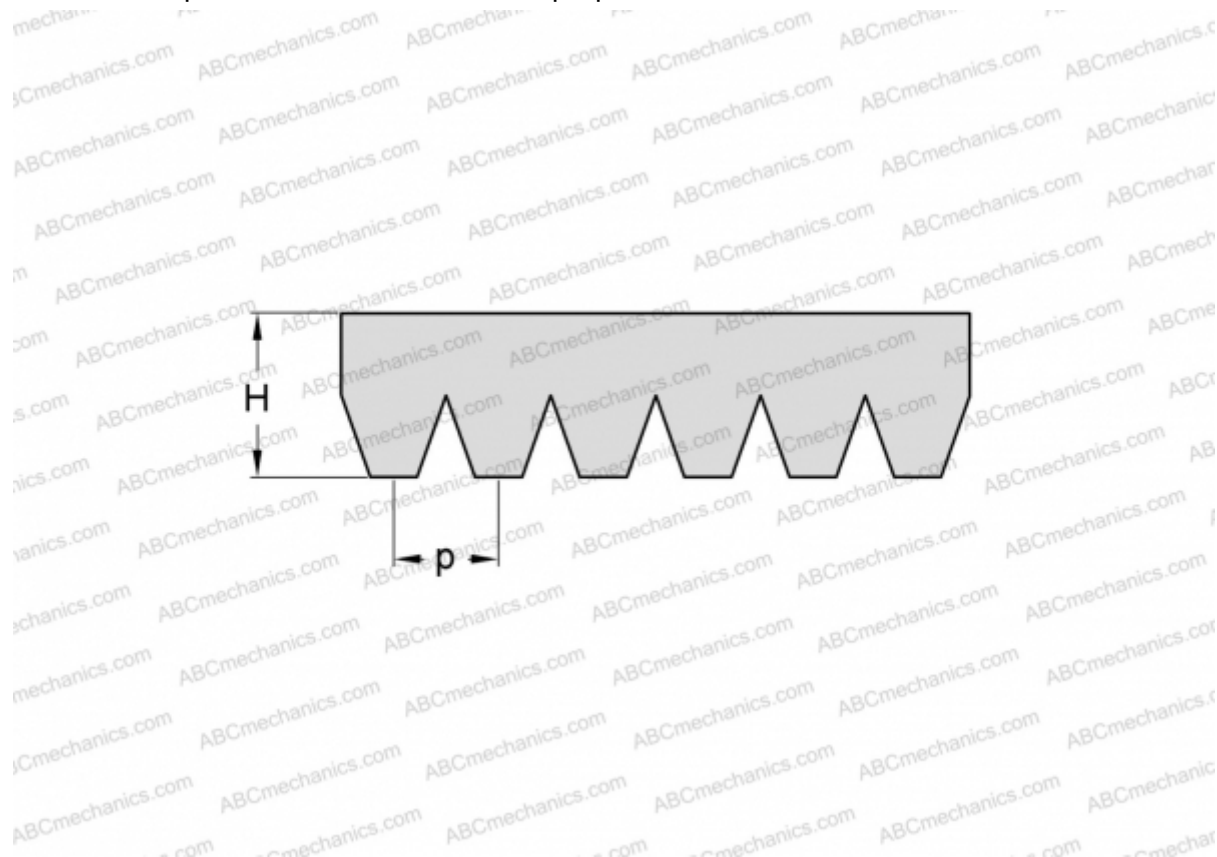

PHG 6PH990 SKF

Поликлиновый ремень

ТИП: Специальные ремни, Поликлиновые, Профиль PH (SKF)

Технические характеристики

РАЗМЕРЫ, ММ

Расчетная длина	990,000
Ширина, W	9,600
Высота, H	2,500
Шаг	1,600

ПРОИЗВОДИТЕЛЬ