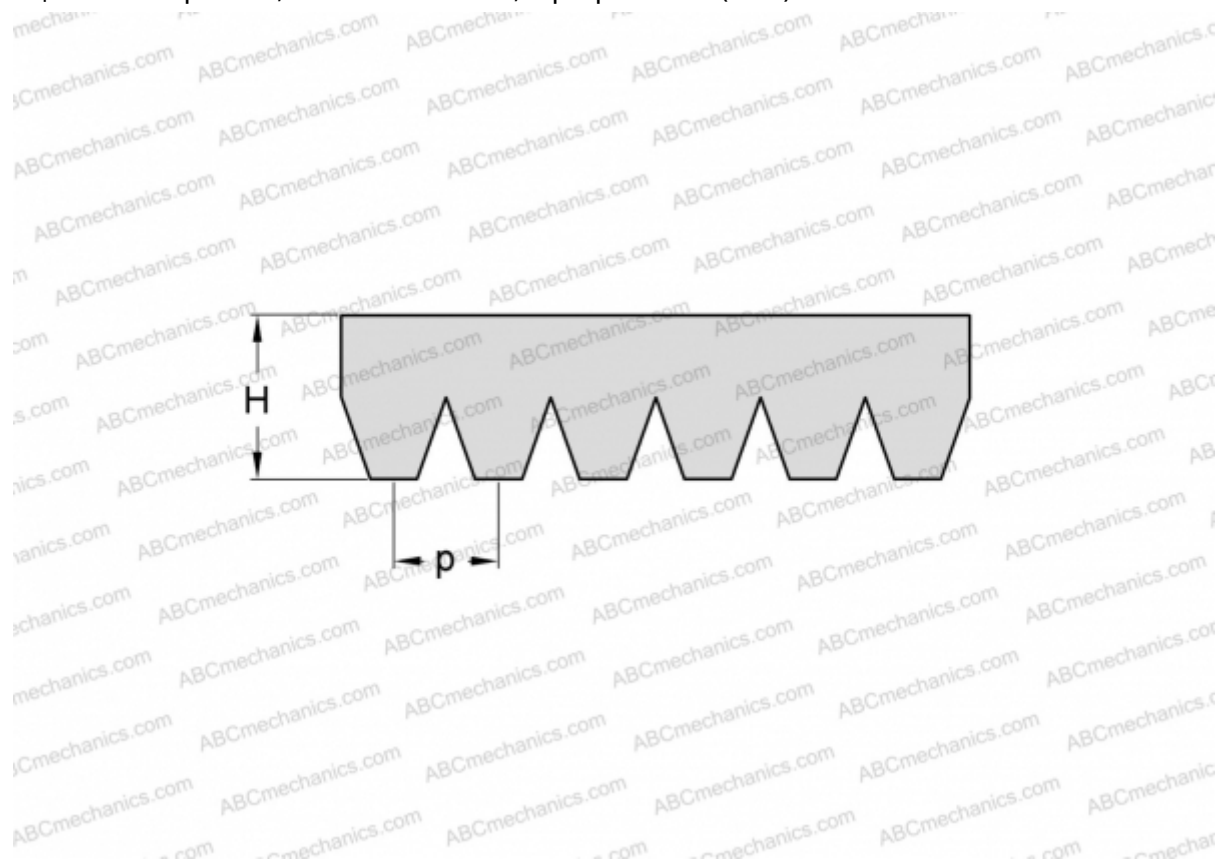

PHG 10PH990 SKF

Поликлиновый ремень

ТИП: Специальные ремни, Поликлиновые, Профиль PH (SKF)

Технические характеристики

РАЗМЕРЫ, ММ

Расчетная длина	990,000
Ширина, W	16,000
Высота, H	2,500
Шаг	1,600

ПРОИЗВОДИТЕЛЬ