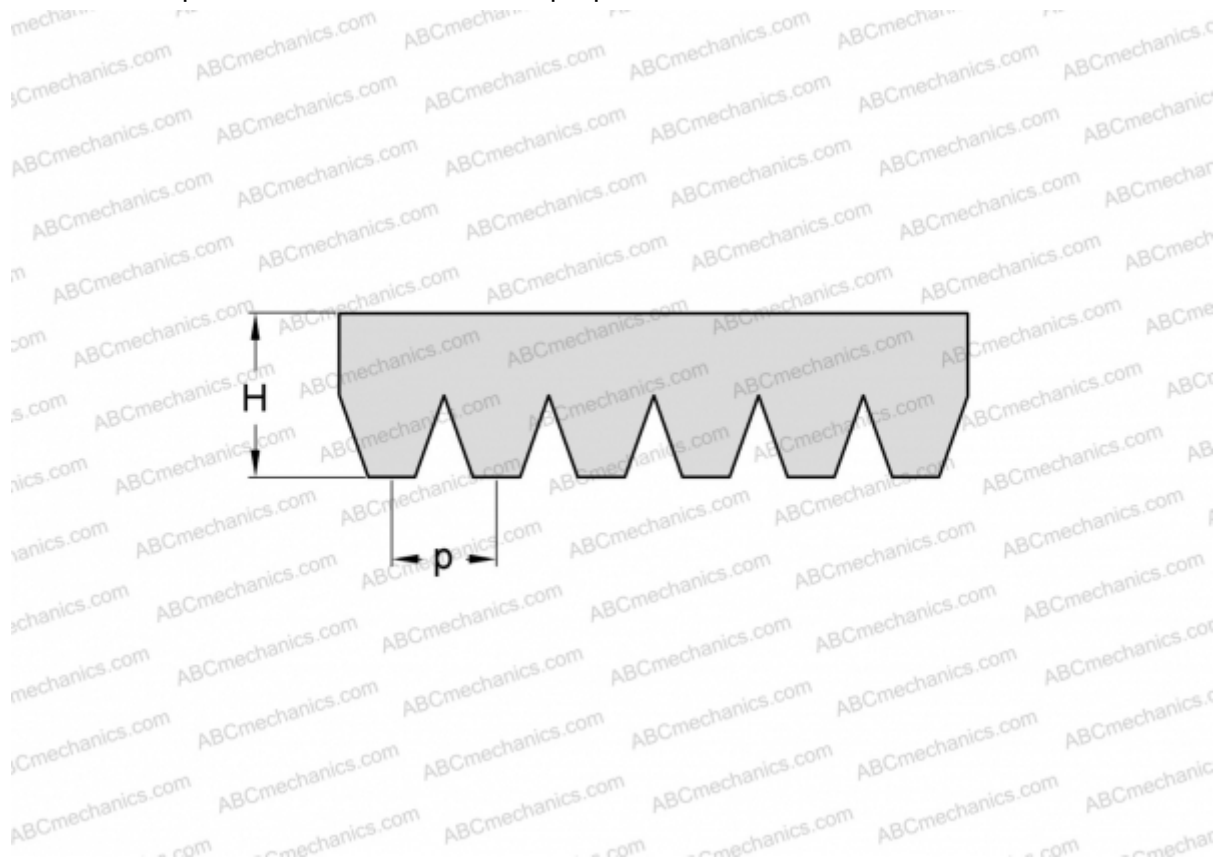

PHG 18PH990 SKF

Поликлиновый ремень

ТИП: Специальные ремни, Поликлиновые, Профиль PH (SKF)

Технические характеристики

РАЗМЕРЫ, ММ

Расчетная длина	990,000
Ширина, W	28,800
Высота, H	2,500
Шаг	1,600

ПРОИЗВОДИТЕЛЬ