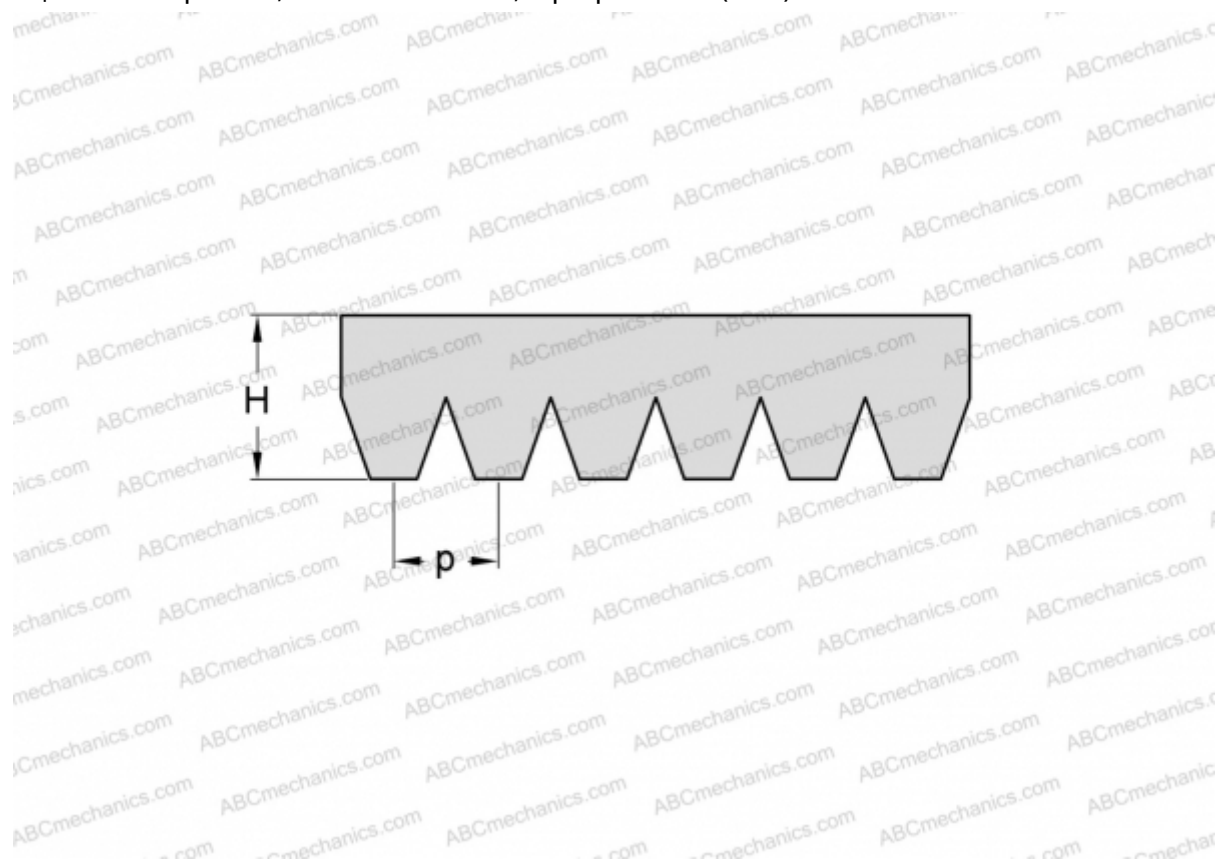

PHG 4PH1090 SKF

Поликлиновый ремень

ТИП: Специальные ремни, Поликлиновые, Профиль PH (SKF)

Технические характеристики

РАЗМЕРЫ, ММ

| | |
|-----------------|----------|
| Расчетная длина | 1090,000 |
| Ширина, W | 6,400 |
| Высота, H | 2,500 |
| Шаг | 1,600 |