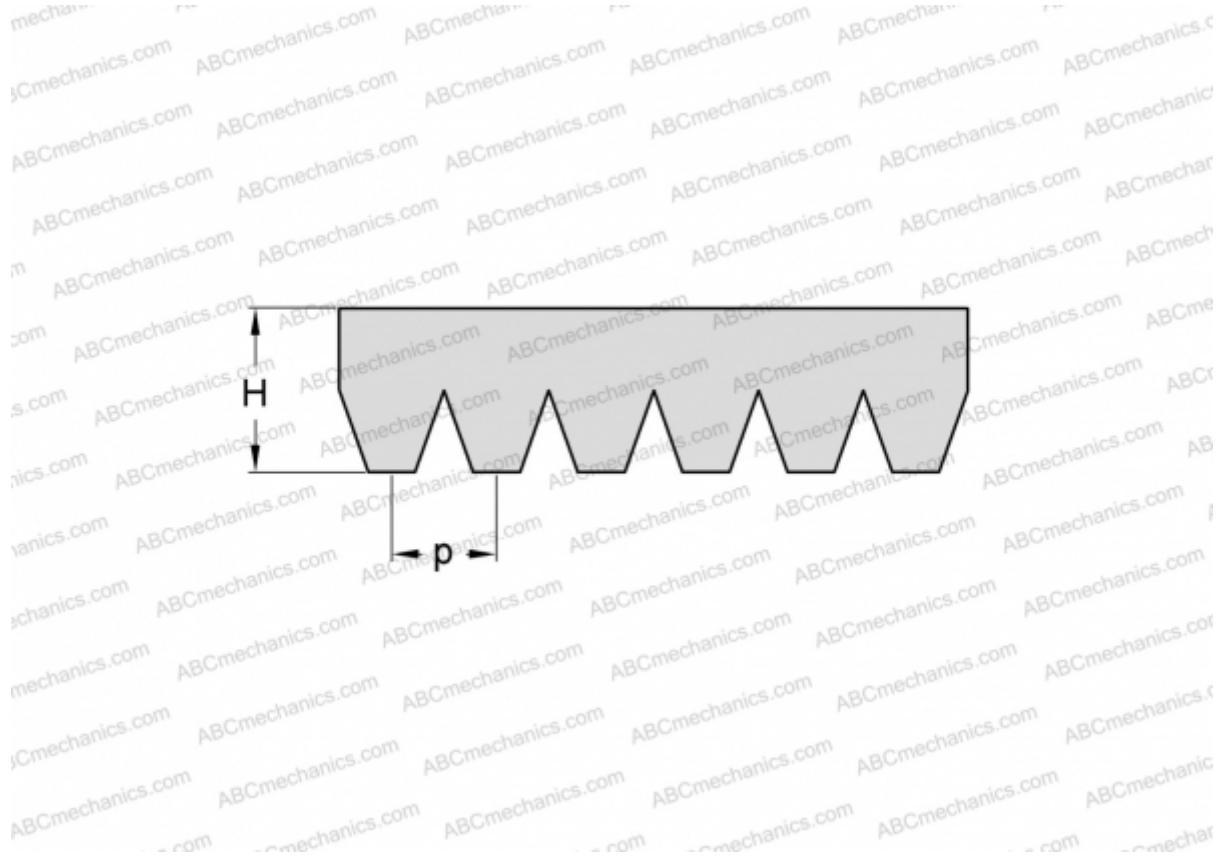

## PHG 12PH1160 SKF

Поликлиновый ремень

ТИП: Специальные ремни, Поликлиновые, Профиль PH (SKF)

#### РАЗМЕРЫ, ММ

Расчетная длина	1160,000
Ширина, W	19,200
Высота, H	2,500
Шаг	1,600