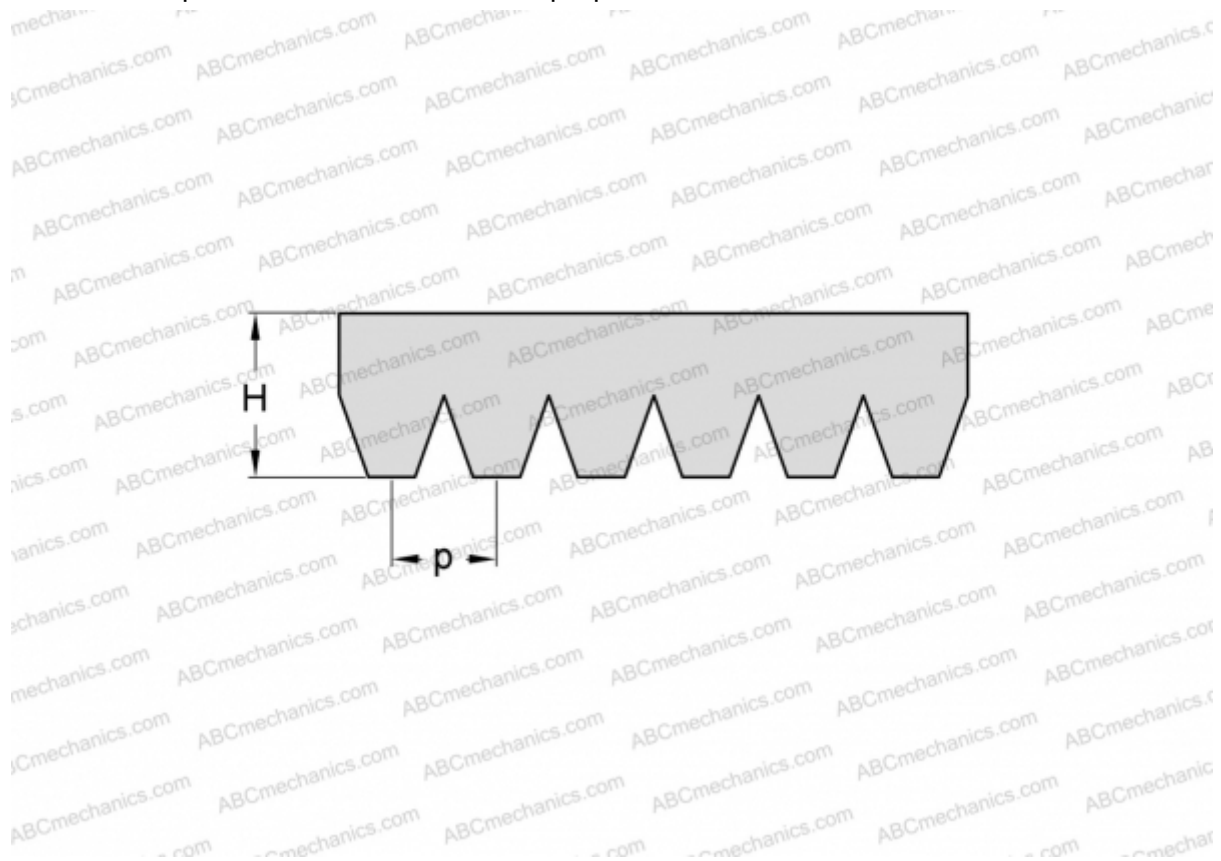

PHG 18PH1160 SKF

Поликлиновый ремень

ТИП: Специальные ремни, Поликлиновые, Профиль PH (SKF)

Технические характеристики

РАЗМЕРЫ, ММ

Расчетная длина	1160,000
Ширина, W	28,800
Высота, H	2,500
Шаг	1,600

ПРОИЗВОДИТЕЛЬ