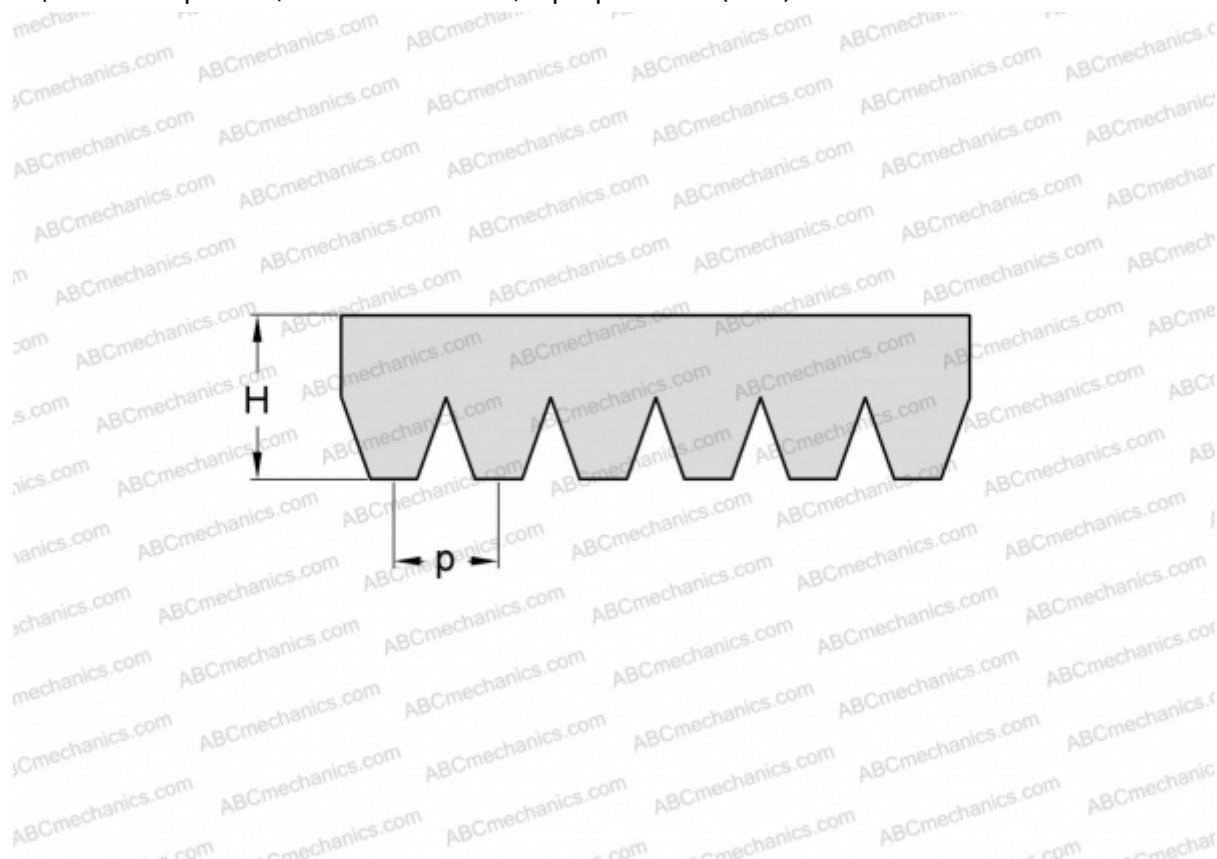

## PHG 8PH1200 SKF

Поликлиновый ремень

ТИП: Специальные ремни, Поликлиновые, Профиль PH (SKF)

#### РАЗМЕРЫ, ММ

Расчетная длина	1200,000
Ширина, W	12,800
Высота, H	2,500
Шаг	1,600