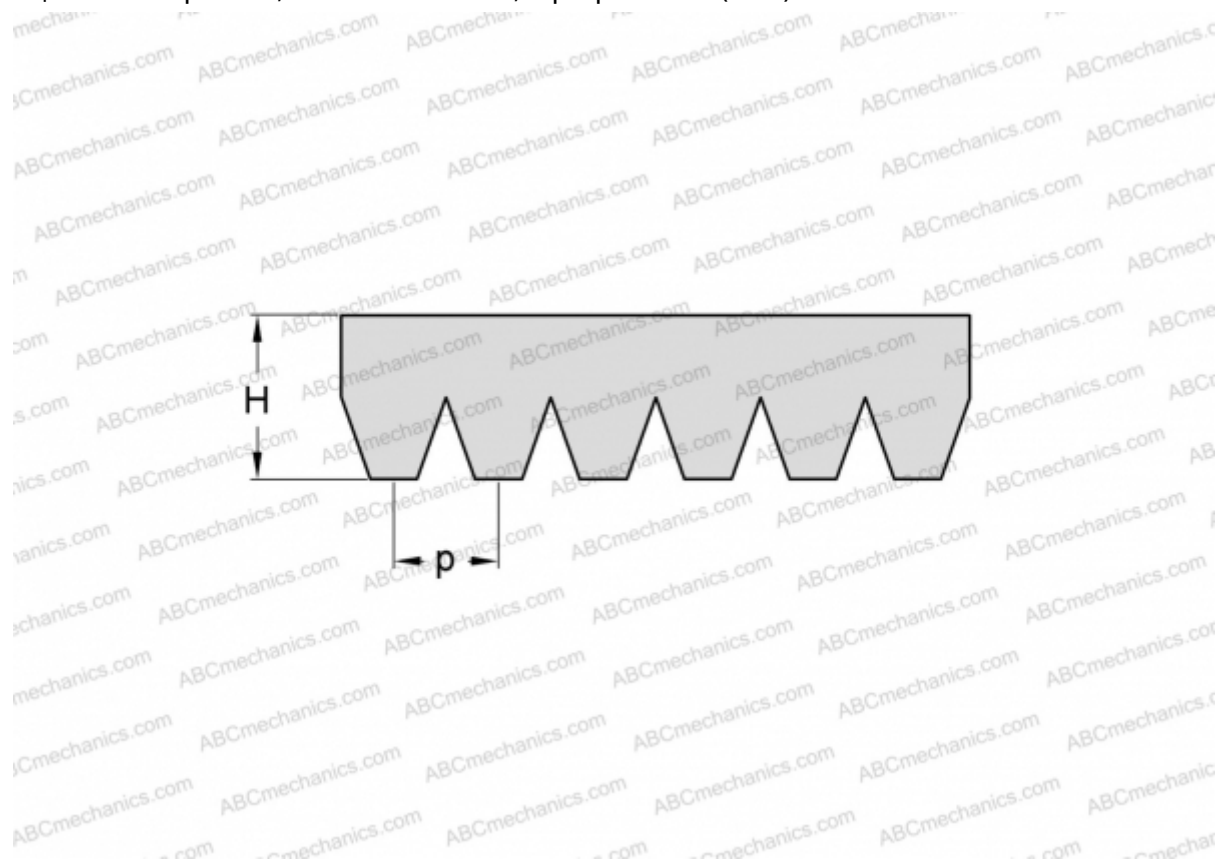

PHG 12PH1200 SKF

Поликлиновый ремень

ТИП: Специальные ремни, Поликлиновые, Профиль PH (SKF)

Технические характеристики

РАЗМЕРЫ, ММ

Расчетная длина	1200,000
Ширина, W	19,200
Высота, H	2,500
Шаг	1,600

ПРОИЗВОДИТЕЛЬ