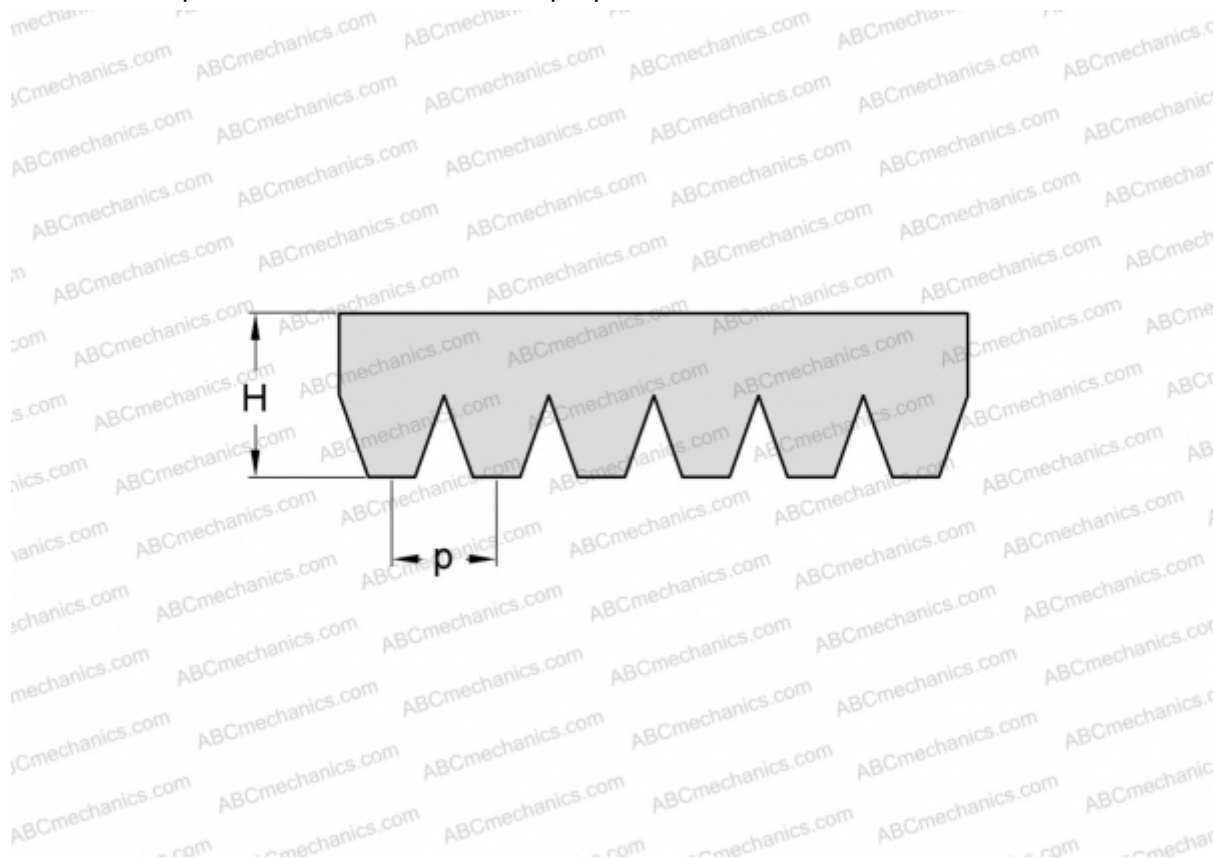

# PHG 4PH1230 SKF

Поликлиновый ремень

ТИП: Специальные ремни, Поликлиновые, Профиль PH (SKF)

### РАЗМЕРЫ, ММ

Расчетная длина	1230,000
Ширина, W	6,400
Высота, H	2,500
Шаг	1,600