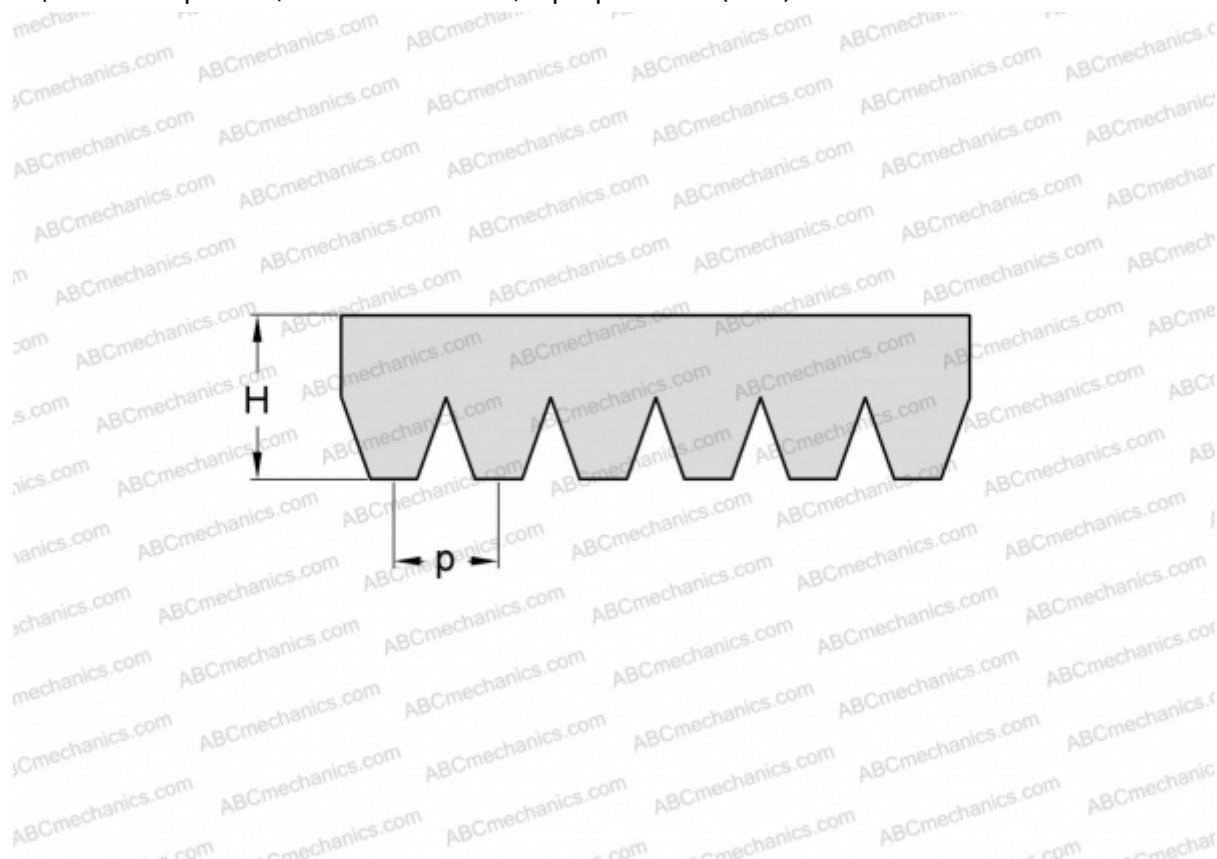

# PHG 4PH1285 SKF

Поликлиновый ремень

ТИП: Специальные ремни, Поликлиновые, Профиль PH (SKF)

### РАЗМЕРЫ, ММ

Расчетная длина	1285,000
Ширина, W	6,400
Высота, H	2,500
Шаг	1,600