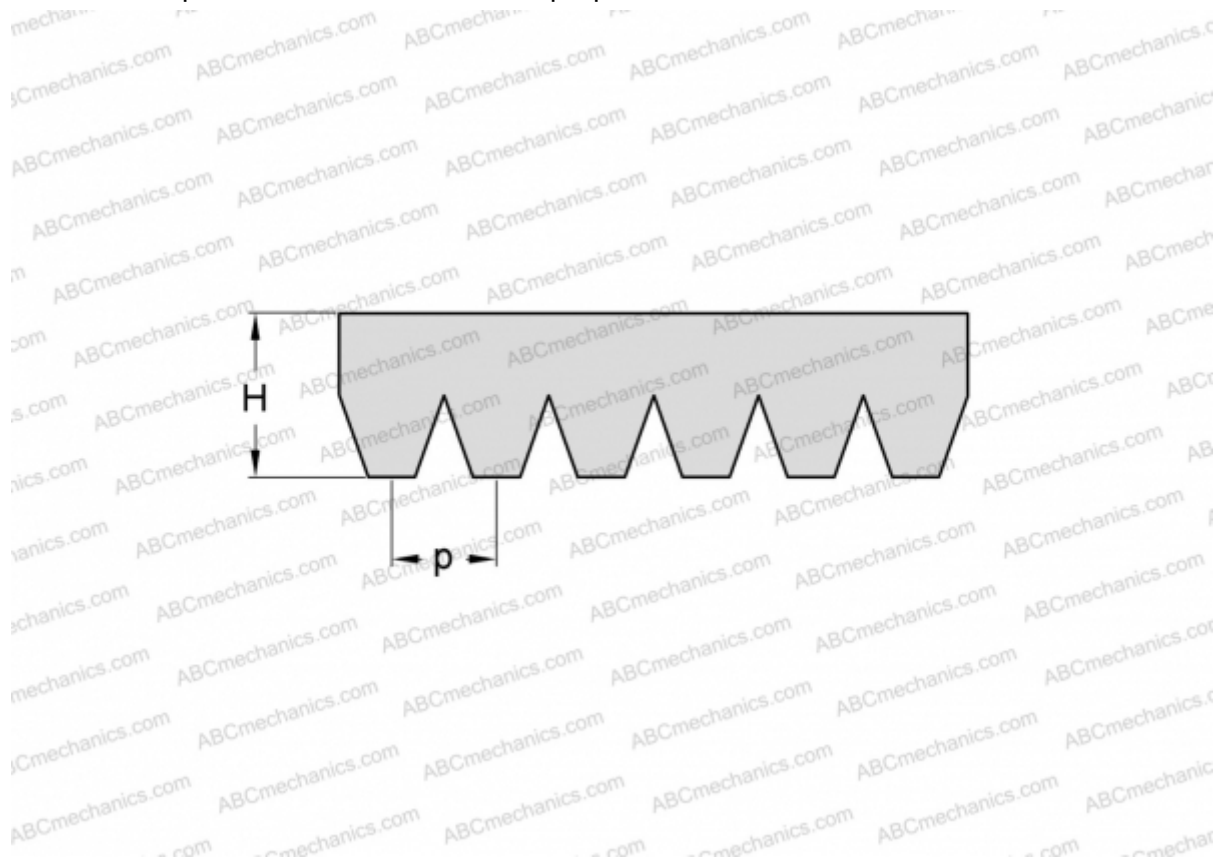

PHG 18PH1285 SKF

Поликлиновый ремень

ТИП: Специальные ремни, Поликлиновые, Профиль PH (SKF)

Технические характеристики

РАЗМЕРЫ, ММ

| | |
|-----------------|----------|
| Расчетная длина | 1285,000 |
| Ширина, W | 28,800 |
| Высота, H | 2,500 |
| Шаг | 1,600 |