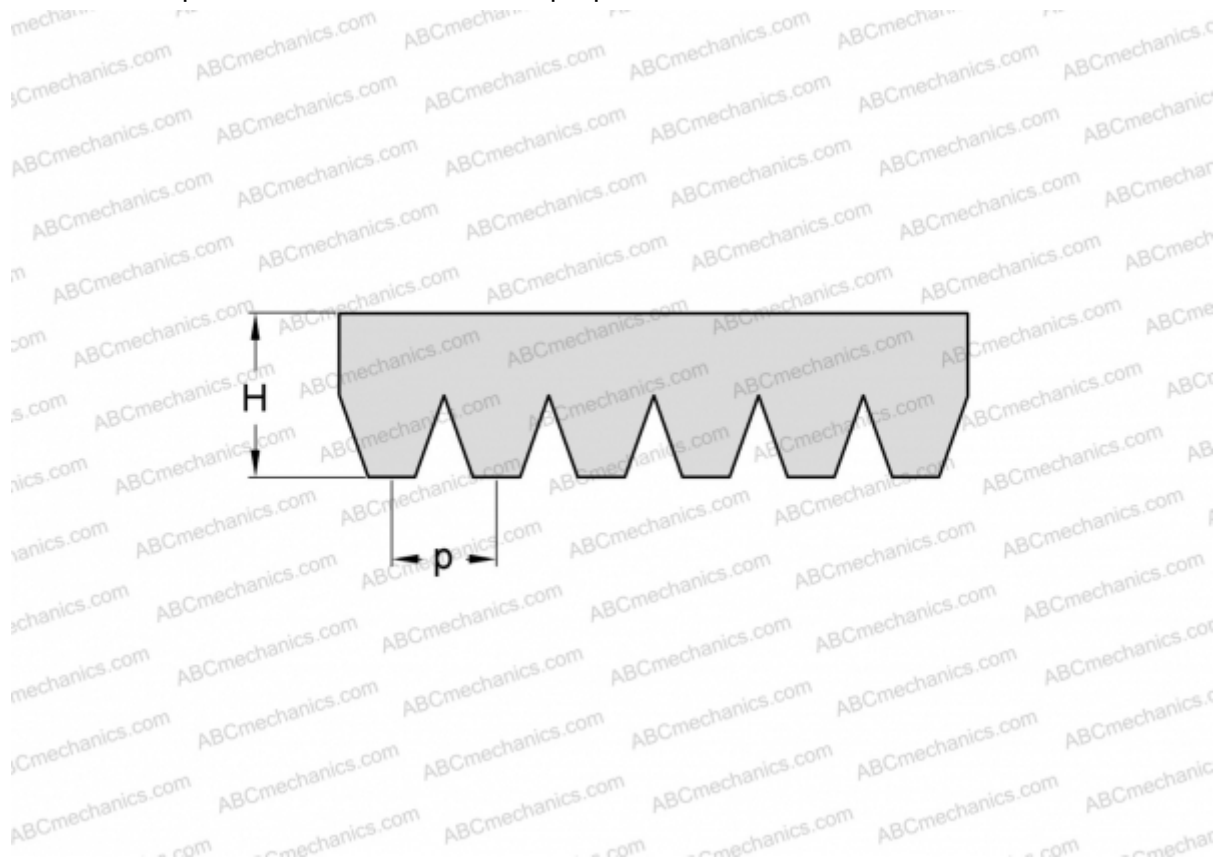

## PHG 8PH1305 SKF

Поликлиновый ремень

ТИП: Специальные ремни, Поликлиновые, Профиль PH (SKF)

#### РАЗМЕРЫ, ММ

Расчетная длина	1305,000
Ширина, W	12,800
Высота, H	2,500
Шаг	1,600