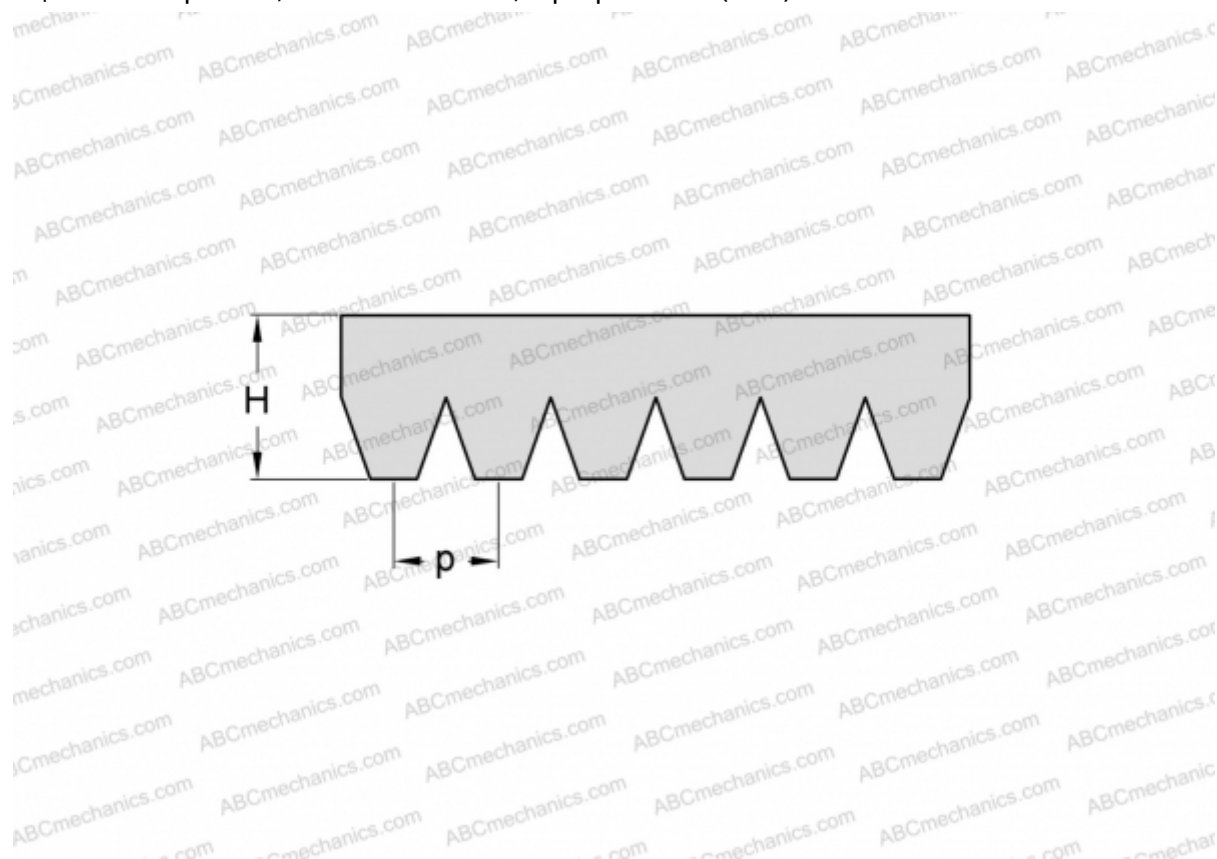

PHG 12PH1305 SKF

Поликлиновый ремень

ТИП: Специальные ремни, Поликлиновые, Профиль PH (SKF)

Технические характеристики

РАЗМЕРЫ, ММ

Расчетная длина	1305,000
Ширина, W	19,200
Высота, H	2,500
Шаг	1,600

ПРОИЗВОДИТЕЛЬ