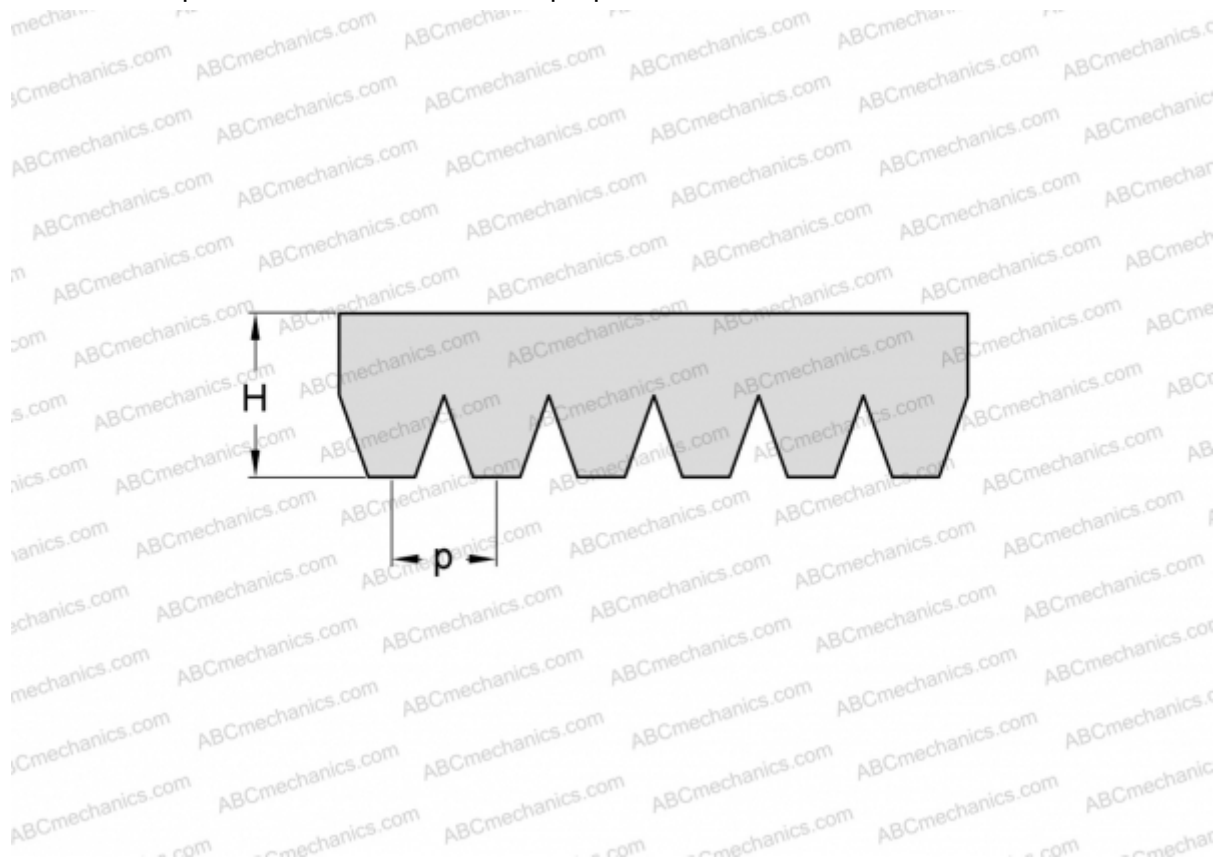

PHG 8PH1475 SKF

Поликлиновый ремень

ТИП: Специальные ремни, Поликлиновые, Профиль PH (SKF)

Технические характеристики

РАЗМЕРЫ, ММ

Расчетная длина	1475,000
Ширина, W	12,800
Высота, H	2,500
Шаг	1,600

ПРОИЗВОДИТЕЛЬ