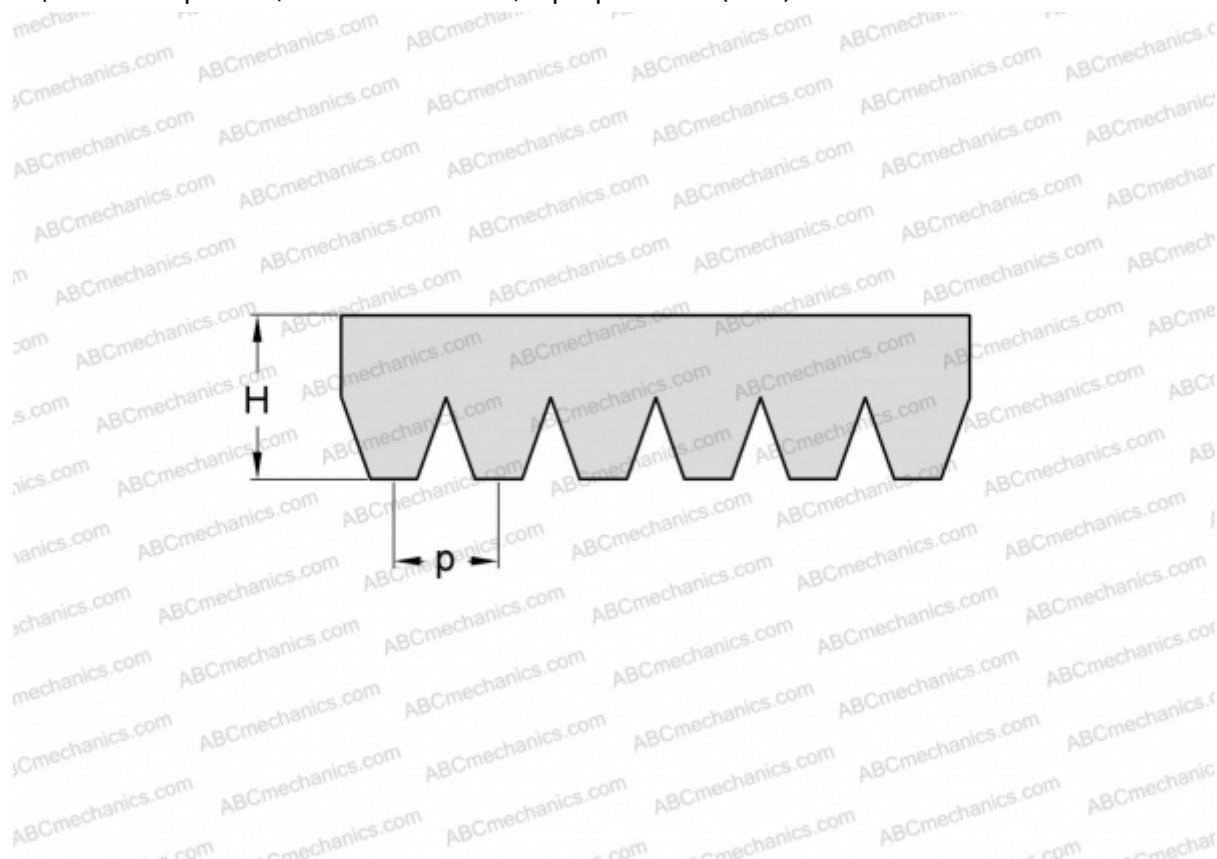

## PHG 4PH1600 SKF

Поликлиновый ремень

ТИП: Специальные ремни, Поликлиновые, Профиль PH (SKF)

#### РАЗМЕРЫ, ММ

Расчетная длина	1600,000
Ширина, W	6,400
Высота, H	2,500
Шаг	1,600