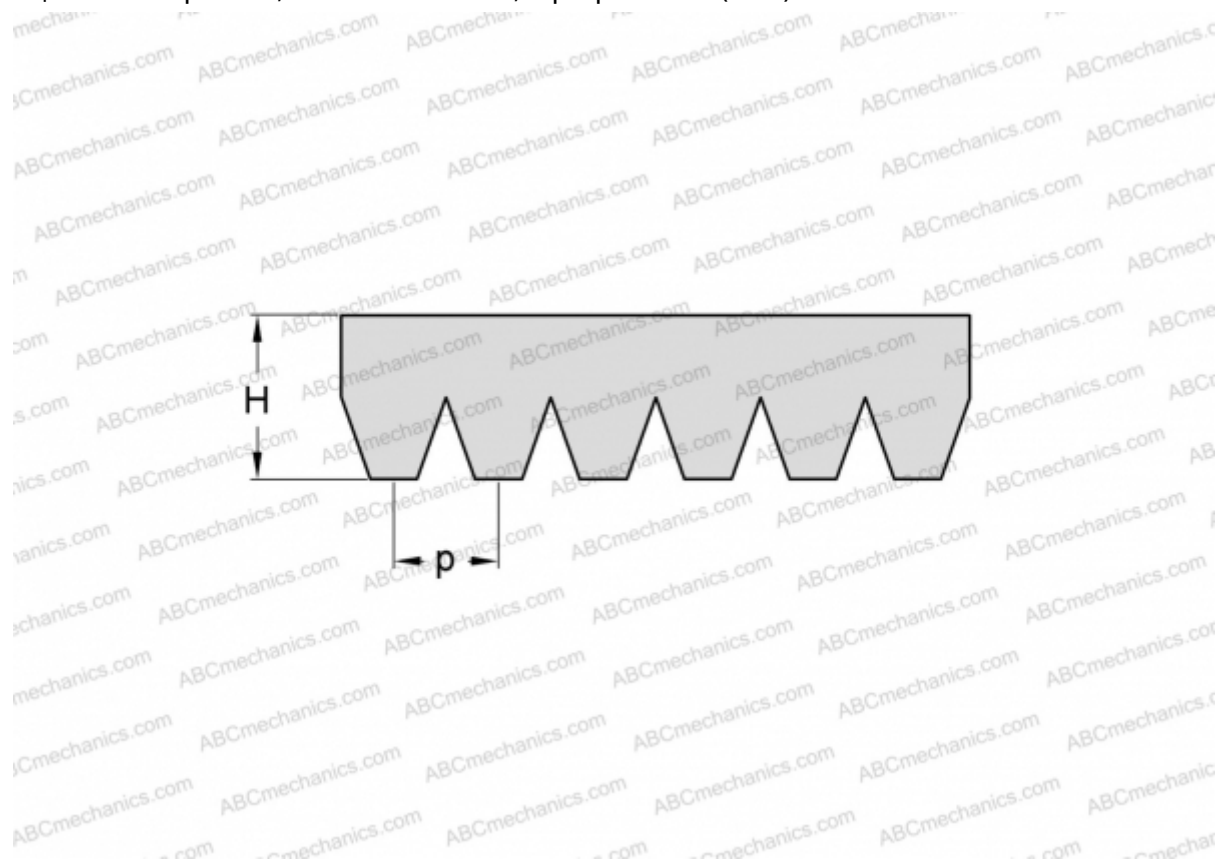

PHG 12PH1600 SKF

Поликлиновый ремень

ТИП: Специальные ремни, Поликлиновые, Профиль PH (SKF)

Технические характеристики

РАЗМЕРЫ, ММ

Расчетная длина	1600,000
Ширина, W	19,200
Высота, H	2,500
Шаг	1,600

ПРОИЗВОДИТЕЛЬ